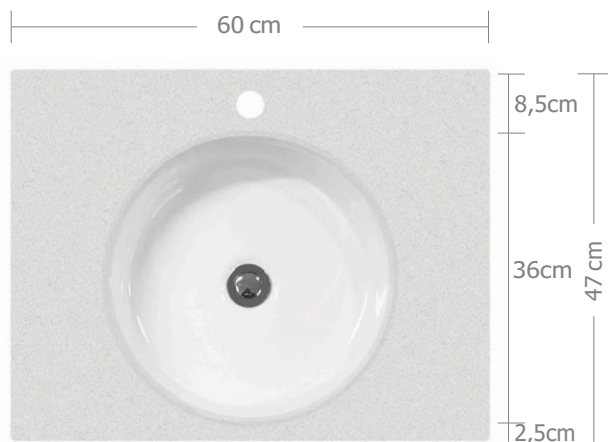

#### CUBIERTA

Terminación: **Canto pulido recto**

Medida: **60 x 47 x 2 cm**

 **silestone**® | 20 mm

WHITE  
STORM

BLANCO  
NORTE

NEGRO  
TEBAS

GRIS  
EXPO

#### LAVAMANOS

Medida diámetro: **36 cm**

Material: **Cerámica blanca**

Instalación: **Sobre poner**