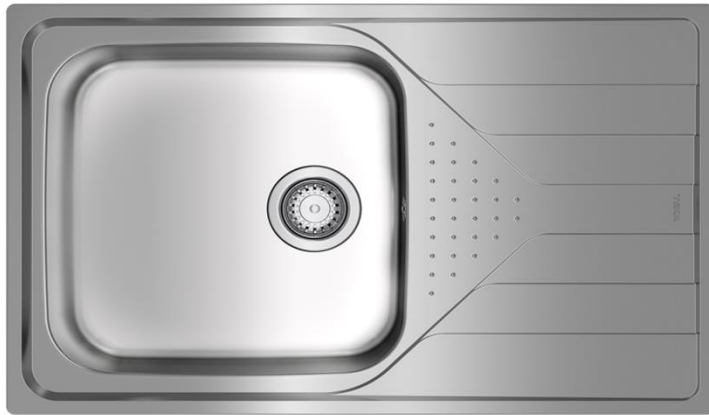

Lavaplatos Universe 50 T-XM 1C 1E Max.

Microtexturado (Empotrado)

TEKA

■ Lavaplatos para instalación **Empotrada**, fabricado en Acero Austenítico 18/10. (10% de Níquel) . Posee una novedosa terminación en **acero microtexturado**, única en Chile, esta terminación le otorga una mejor terminación respecto del acero pulido o semi-pulido, es suave al tacto, fácil de limpiar y no requiere mayores cuidados que un lavaplatos normal.

Este modelo presenta además una nueva **Cubeta MAX**, mucho más grande y de mayor capacidad de 40,6 x 40,6 cm.

- **Lavaplatos para empotrar.**
- **Acero 18/10 Microtexturado**
- 1 Cubeta + 1 Escurridor
- **Cubeta MAX** de 40,6 x 40,6 cm. / Profundidad de 17,5 cm
- Desague Automático 3 1/2" con cestilla retenedora
- **Espesor de material 7 mm.**
- **Garantía "de por vida" (TEKA)**
- **Producto incluye sifón**
- **Producto cumple Norma Internacional EN-13310**
- Producto fabricado en España

Dimensiones Totales (mm.)

Ancho / Fondo / Alto 790 / 500 / 175

Dimensiones Cubeta (mm.)

Ancho / Fondo / Alto 406 / 406 / 175

Características Generales

Material Teganite +	-
Material Acero Inoxidable 18/10	•
Válvula Automática de 3 1/2" Con Rebalse	-
Válvula Gigante de 3 1/2" Con Rebalse	•
Espesor material (Cubeta / Mesa)	7 / 7 mm.
Clips de Instalación	•
Desague Redondo	•
Desague Manual	•
Caja individual	•
Producto Incluye SIFÓN	•
Producto Incluye set de anclaje + kit	•