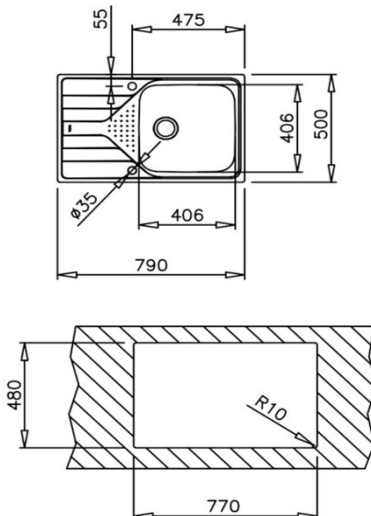

Lavaplatos Universe 50 T-XM 1C 1E Max.

Microtexturado (Empotrado)

TEKA

■ Lavaplatos para instalación **Empotrada**, fabricado en Acero Austenítico 18/10. (10% de Níquel) . Posee una novedosa terminación en **acero microtexturado**, única en Chile, esta terminación le otorga una mejor terminación respecto del acero pulido o semi-pulido, es suave al tacto, fácil de limpiar y no requiere mayores cuidados que un lavaplatos normal.

Este modelo presenta además una nueva **Cubeta MAX**, mucho más grande y de mayor capacidad de 40,6 x 40,6 cm.

- **Lavaplatos para empotrar.**
- **Acero 18/10 Microtexturado**
- 1 Cubeta + 1 Escurridor
- **Cubeta MAX** de 40,6 x 40,6 cm. / Profundidad de 17,5 cm
- Desague Automático 3 1/2" con cestilla retenedora
- **Espesor de material 7 mm.**
- **Garantía "de por vida" (TEKA)**
- **Producto incluye sifón**
- **Producto cumple Norma Internacional EN-13310**
- Producto fabricado en España

Dimensiones Totales (mm.)

Ancho / Fondo / Alto 790 / 500 / 175

Dimensiones Cubeta (mm.)

Ancho / Fondo / Alto 406 / 406 / 175

Características Generales

Material Teganite +	-
Material Acero Inoxidable 18/10	•
Válvula Automática de 3 1/2" Con Rebalse	-
Válvula Gigante de 3 1/2" Con Rebalse	•
Espesor material (Cubeta / Mesa)	7 / 7 mm.
Clips de Instalación	•
Desague Redondo	•
Desague Manual	•
Caja individual	•
Producto Incluye SIFÓN	•
Producto Incluye set de anclaje + kit	•

Garantía de por vida (*)
Condiciones en www.teka.com

Código Producto

Código Producto 115110030

Código EAN 8434778016000

Datos Embalaje

Peso Bruto (Kg.) 4,2

Medidas Embalaje (An x Al x Fo) cm. 83 x 17 x 52