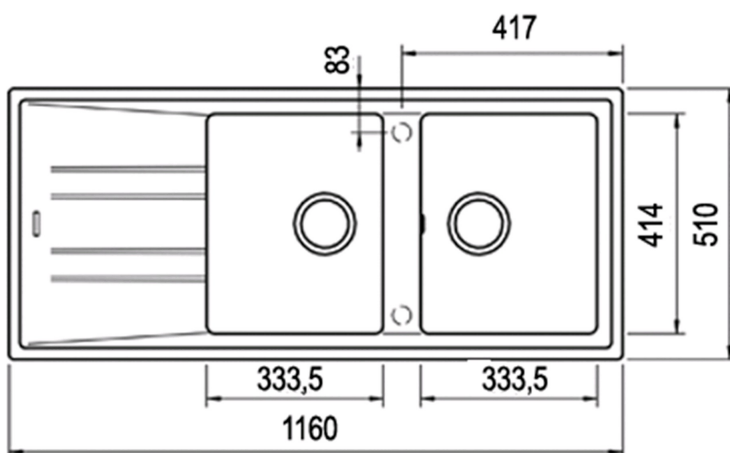

Tegranite+ sink
Two bowls and one drainer
Inset installation
3½" automatic basket waste with siphon
200 mm deep bowls
80 cm base unit

DIMENSIONES

Altura del producto (mm): 200

Anchura del producto (mm):
510

Profundidad del producto
(mm): 200

Longitud del producto (mm):
1160

Peso del producto (Kg): 18,5

ESPECIFICACIONES TÉCNICAS

CUBETA PRINCIPAL

Longitud de la cubeta principal: 334
Anchura de la cubeta principal: 414
Profundidad de la cubeta principal: 200

OTRAS CARACTERÍSTICAS

Material: Granito Tegrante+
Tipo de instalación: Encastre
Número de orificios para grifería: 0
Tipo de orificio de válvula: 3½"

OTROS

Base (cm): 80

CUBETA SECUNDARIA

Longitud de la cubeta secundaria: 334
Anchura de la cubeta secundaria: 414
Profundidad de la cubeta secundaria: 200