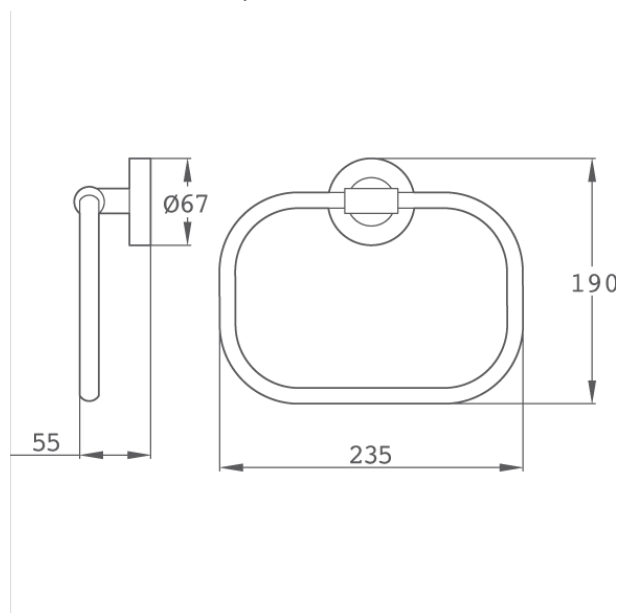

Strohm Teka > Complementos > Accesorios de baño > Toallero >

Descargas

[↓ Libro de instrucciones](#)

[↓ Esquemas del producto](#)

Aviso legal:

* Determinados factores técnicos y terminaciones de nuestros acabados pueden verse alterados debido a las posibles variaciones en la configuración de su ordenador y/o impresora, por tanto estos valores no son vinculantes, sino aproximados. Frecuentemente revisamos las especificaciones de nuestros productos haciendo mejoras en sus características y garantía. Por favor consulte con el departamento comercial para información detallada en el caso de proyectos y edificaciones.