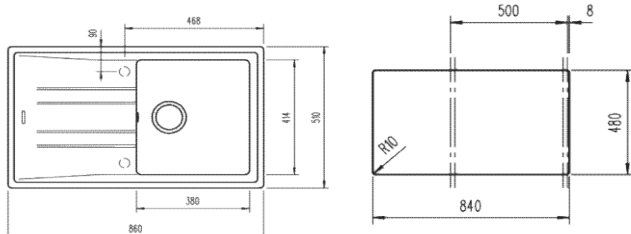

Dimensiones Totales (mm.)

Ancho / Fondo / Alto 860 / 510 / 200

Dimensiones Cubeta (mm.)

Ancho / Fondo / Alto 380 / 414 / 200

Características Generales

Material Tegrante +	•
Válvula Automática de 3 1/2" Con Rebalse	•
Espesor material (Cubeta / Mesa)	10 / 7 mm.
Clips de Instalación	•
Desague Redondo	•
Desague Manual	-
Caja individual	•

Código Producto

Código Producto 115330025

Código EAN 8434778006049

Datos Embalaje

Peso Bruto (Kg.) 16,6

Medidas Embalaje (An x Al x Fo) cm. 120 x 22,5 x 100