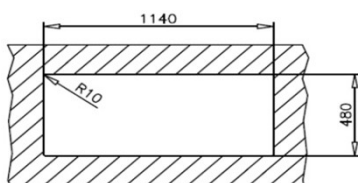

- **Lavaplatos de acero inox. para Empotrar**
- 2 Cubetas + 1 Escurridor
- Profundidad de las cubetas de 16 cm.
- Desagüe 3½" con cestilla retenedora
- Sistema antiruido en cubeta y escurridor.
- **Espumado automático - Sello de instalación**
- Producto incluye sifón
- **Caja individual**
- **Modelo Reversible**
- Completo set de instalación
- **Producto diseñado y fabricado en España.**

Dimensiones Totales (mm.)

Ancho / Fondo / Alto 1160 / 500 / 160

Dimensiones Cubeta (mm.)

Ancho / Fondo / Alto (Cada una) 340 / 400 / 160

Características Generales

| | |
|----------------------------------|---------|
| Acero Inoxidable 18/10 | • |
| Válvula de 3½" Con Rebalse | • |
| Espesor material (Cubeta / Mesa) | 0,6 mm. |
| Clips de Instalación | • |
| Desague Redondo | • |
| Desague Manual | • |
| Caja individual | • |

Código Producto 115180001

Código EAN 8434778015577

Datos Embalaje

Peso Bruto (Kg.) 6,1

Medidas Embalaje (An x Al x Fo) cm. 119,8 x 17,8 x 55,4