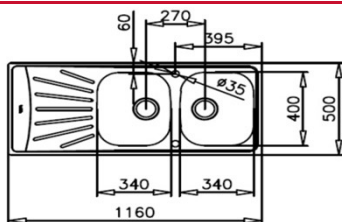

- **Lavaplatos de acero inox. para Empotrar**
- 2 Cubetas + 1 Escurridor
- Profundidad de las cubetas de 16 cm.
- Desagüe 3½" con cestilla retenedora
- Sistema antiruido en cubeta y escurridor.
- **Espumado automático - Sello de instalación**
- Producto incluye sifón
- **Caja individual**
- **Modelo Reversible**
- Completo set de instalación
- **Producto diseñado y fabricado en España.**

Dimensiones Totales (mm.)

Ancho / Fondo / Alto 1160 / 500 / 160

Dimensiones Cubeta (mm.)

Ancho / Fondo / Alto (Cada una) 340 / 400 / 160

Características Generales

| | |
|----------------------------------|---------|
| Acero Inoxidable 18/10 | • |
| Válvula de 3½" Con Rebalse | • |
| Espesor material (Cubeta / Mesa) | 0,6 mm. |
| Clips de Instalación | • |
| Desague Redondo | • |
| Desague Manual | • |
| Caja individual | • |