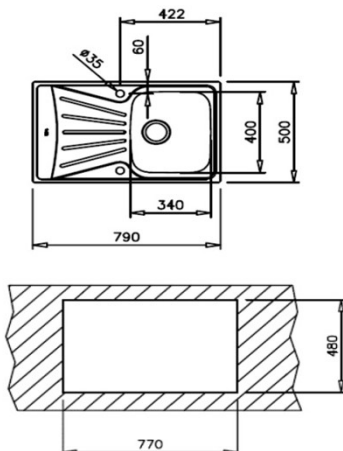

- **Lavaplatos de acero inox. para Empotrar**
- 1 Cubeta + 1 Escurridor
- Profundidad de cubeta de 16 cm.
- Desagüe 3½" con cestilla retenedora
- Sistema antiruido en cubeta y escurridor.
- **Espumado automático - Sello de instalación**
- Producto incluye sifón
- **Caja individual**
- **Modelo Reversible**
- Completo set de instalación
- **Producto diseñado y fabricado en España.**

Dimensiones Totales (mm.)

Ancho / Fondo / Alto 790 / 500 / 160

Dimensiones Cubeta (mm.)

Ancho / Fondo / Alto 340 / 400 / 160

Características Generales

Acero Inoxidable 18/10	•
Válvula de 3 1/2" Con Rebalse	•
Espesor material (Cubeta / Mesa)	0,6 mm.
Clips de Instalación	•
Desague Redondo	•
Desague Manual	•
Caja individual	•

Código Producto 115120033
Código EAN 8434778015775

Datos Embalaje

Peso Bruto (Kg.) 4,2
Medidas Embalaje (An x Al x Fo) cm. 82,8 x 18,8 x 55,4