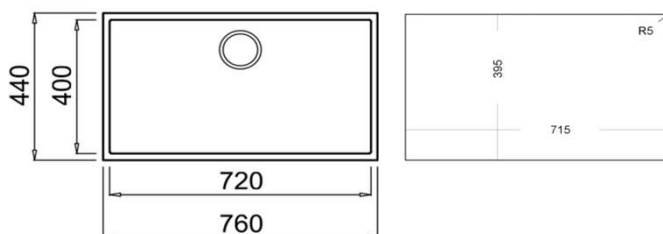

Lavaplatos Granito

Square 72.40 TG Stone Gray (BE)

TEKA

■ Lavaplatos para instalación **bajo encimera**, fabricado en material de **alta resistencia (80% arena de cuarzo, 20% Resina acrílica)**. Este tipo de superficie, es atractiva y posee características destacables como : Superficie de alta resistencia a impactos (Test método ISO 179), **resistencia térmica** (diferencias de temperatura y alta temperatura), excelente intensidad de color con protección UV, es un material altamente higiénico (Tratamiento con Iones de plata -Antibacterial-) y fácil de limpiar. Es un **producto fabricado en Italia**, fácilmente combinable e integrable en el diseño de la cocina. Disponible a pedido en otros colores. Este producto cuenta con una garantía de 10 Años.

- **Lavaplatos Bajo encimera de granito**
- **Color Stone Gray (Gris)**
- 1 Cubeta (72 x 40 cm.)
- Profundidad de cubeta de 20 cm.
- Tratamiento con **Iones de Plata** - Antibacterial -
- Desague de 3 1/2" con cestilla retenedora
- **Espesor de material 8 mm.**
- Producto incluye sifón
- Rebalse redondo
- Completo set de instalación
- **Producto diseñado y fabricado en Italia**

Dimensiones Totales (mm.)

Ancho / Fondo / Alto 760 / 440 / 200

Dimensiones Cubeta (mm.)

Ancho / Fondo / Alto 720 / 400 / 200

Características Generales

Material Tegrante +	•
Válvula 3 1/2" Con Rebalse	•
Espesor material	8 mm.
Clips de Instalación	•
Desague Redondo	•
Desague Manual	•
Caja individual	•

Código Producto

Código Producto 115230016

Código EAN 8434778007336

Datos Embalaje

Peso Bruto (Kg.) 14,57

Medidas Embalaje (An x Al x Fo) cm. 87,0 x 30,0 x 57,5