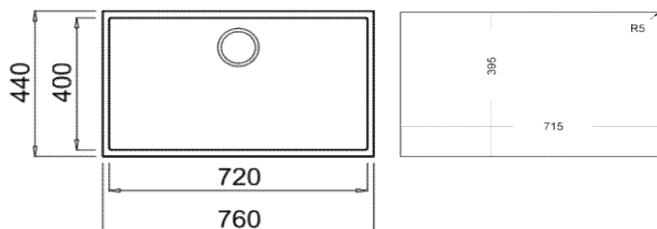

Lavaplatos Granito

Square 72.40 TG Artic White (BE)

TEKA

■ Lavaplatos para instalación **bajo encimera**, fabricado en material de **alta resistencia (80% arena de cuarzo, 20% Resina acrílica)**. Este tipo de superficie, es atractiva y posee características destacables como: Superficie de alta resistencia a impactos (Test método ISO 179), **resistencia térmica** (diferencias de temperatura y alta temperatura), excelente intensidad de color con protección UV, es un material altamente higiénico (Tratamiento con Iones de plata - Antibacterial -) y fácil de limpiar. Es un **producto fabricado en Italia**, fácilmente combinable e integrable en el diseño de la cocina. Este producto cuenta con una garantía de 10 Años.

- **Lavaplatos Bajo encimera de granito**
- **Color Artic White (Blanco)**
- 1 Cubeta (72 x 40 cm.)
- Profundidad de cubeta de 20 cm.
- Tratamiento con **Iones de Plata** - Antibacterial -
- Desague de 3 1/2" con cestilla retenedora
- **Espesor de material 8 mm.**
- Producto incluye sifón
- Rebalse redondo
- Completo set de instalación
- **Producto diseñado y fabricado en Italia**

Dimensiones Totales (mm.)

Ancho / Fondo / Alto 760 / 440 / 200

Dimensiones Cubeta (mm.)

Ancho / Fondo / Alto 720 / 400 / 200

Características Generales

Material Tegrante +	•
Válvula 3 1/2" Con Rebalse	•
Espesor material	8 mm.
Clips de Instalación	•
Desague Redondo	•
Desague Manual	•
Caja individual	•

Código Producto

Código Producto 115230019
Código EAN 8434778007367

Datos Embalaje

Peso Bruto (Kg.) 14,57
Medidas Embalaje (An x Al x Fo) cm. 87,0 x 30,0 x 57,5