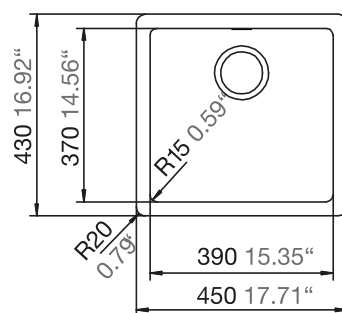

SCHOCK

CRISTADUR®
SOHO N-100S

COLOR **POLARIS**

COLOR **MAGMA**

INFORMACIÓN
TÉCNICA

STONE CENTER | SILESTONE, DEKTON, PIEDRA NATURAL, CORIAN, ZART Y SCHOCK

VIZCAYA NORTE 17011-7, PUDAHUEL, SANTIAGO | +56 2 3278 2950 | COTIZACIONES@STONECENTER.CL | WWW.STONECENTER.CL