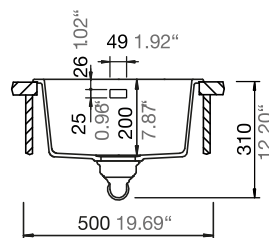

SCHOCK

CRISTADUR®
SOHO N-100S

COLOR **POLARIS**

COLOR **MAGMA**

INFORMACIÓN
TÉCNICA

STONE CENTER | SILESTONE, DEKTON, PIEDRA NATURAL, CORIAN, ZART Y SCHOCK

VIZCAYA NORTE 17011-7, PUDAHUEL, SANTIAGO | +56 2 3278 2950 | COTIZACIONES@STONECENTER.CL | WWW.STONECENTER.CL