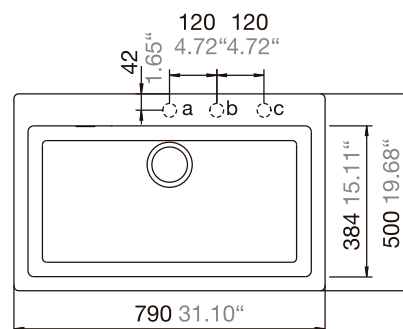

## SIGNUS N-100 XL

COLOR **POLARIS**

COLOR **MAGMA**

STONE CENTER | SILESTONE, DEKTON, PIEDRA NATURAL, CORIAN, ZART Y SCHOCK

VIZCAYA NORTE 17011-7, PUDAHUEL, SANTIAGO | +56 2 3278 2950 | COTIZACIONES@STONECENTER.CL | WWW.STONECENTER.CL