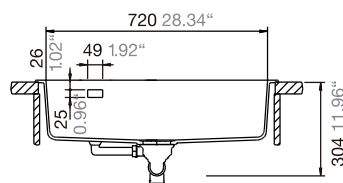

## SIGNUS N-100 XL

COLOR **POLARIS**

COLOR **MAGMA**

STONE CENTER | SILESTONE, DEKTON, PIEDRA NATURAL, CORIAN, ZART Y SCHOCK

VIZCAYA NORTE 17011-7, PUDAHUEL, SANTIAGO | +56 2 3278 2950 | COTIZACIONES@STONECENTER.CL | WWW.STONECENTER.CL