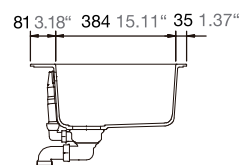

## SIGNUS N-100 XL

COLOR **POLARIS**

COLOR **MAGMA**

STONE CENTER | SILESTONE, DEKTON, PIEDRA NATURAL, CORIAN, ZART Y SCHOCK

VIZCAYA NORTE 17011-7, PUDAHUEL, SANTIAGO | +56 2 3278 2950 | COTIZACIONES@STONECENTER.CL | WWW.STONECENTER.CL