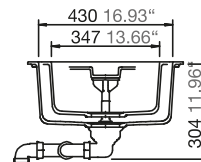

## SIGNUS D-200

COLOR **POLARIS**

COLOR **MAGMA**

STONE CENTER | SILESTONE, DEKTON, PIEDRA NATURAL, CORIAN, ZART Y SCHOCK

VIZCAYA NORTE 17011-7, PUDAHUEL, SANTIAGO | (2) 2275 95 95 | COTIZACIONES@STONECENTER.CL | WWW.STONECENTER.CL