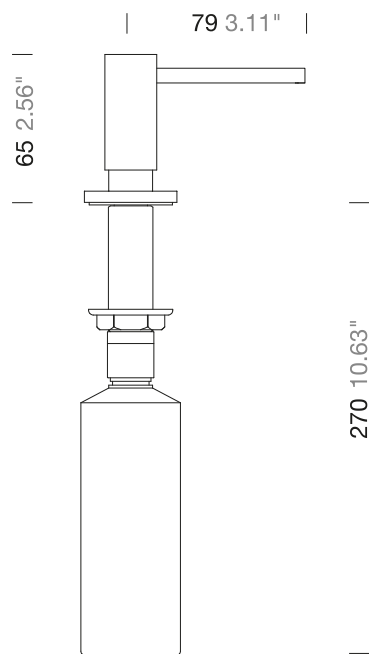

SCHOCK

SCHOCK SAMO

Lochbohrung \varnothing 35
Hole 1.37"

270 10.63"

COLOR **MATT BLACK**

STONE CENTER | SILESTONE, DEKTON, PIEDRA NATURAL, CORIAN, ZART Y SCHOCK

VIZCAYA NORTE 17011-7, PUDAHUEL, SANTIAGO | +56 2 3278 2950 | COTIZACIONES@STONECENTER.CL | WWW.STONECENTER.CL