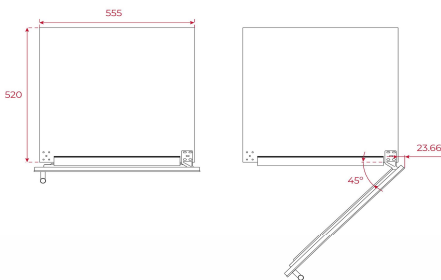

RVI 30097 GBK

Cava de Vinos Full Integrable.

TEKA

Cava de Vinos; este tipo de productos es ideal, para un buen amante del vino y exigente a la hora de degustar de un buen vino a la temperatura ideal y con un soporte ideal, como son las bandejas de madera que incluye este producto. Con capacidad para 97 Botellas estandar y un panel digital, es fácil operar esta Cava como solución de hogar precisa y tener los vinos a toda hora disponibles para degustar en compañía o en familia.

CARACTERÍSTICAS

- Cava de vinos libre instalación
 - Color Negro + Cristal
 - Capacidad 97 botellas (*)
 - Manilla metálica
 - Alarma óptica/visual de temperatura alta
 - 3 Zonas de temperatura diferentes
 - 2 Paneles de mandos para temperatura
 - Panel de control electrónico (Display)
 - 10 bandejas ajustables (de madera)
 - Bandejas con sistema de freno
 - Luz interior LED
 - Gas refrigerante R600a
 - Nivel de ruido: 42 dBA
 - Bisagra lado derecho
 - Manual con tabla de recomendación de T°
 - Enchufe Europeo
- (*) *Botellas tamaño estándar*

DIBUJO TÉCNICO

DATOS EMBALAJE

	Alto x Ancho x Fondo (mm.)	Peso Bruto (Kg.)
RVI 30097	1880 x 655 x 660	118

Dimensiones exteriores (mm.)

Alto	1788
Ancho	593
Fondo (sin manilla)	557

Capacidad en litros

Capacidad total Bruta	287
Capacidad total Neta	246

Características

Control electrónico	•
Nº de botellas	97
Puerta reversible	SI
Patas ajustables	-
Pantalla de temperatura (Digital)	•
Temperatura ajustable (6° / 18° C.)	•
Termómetro electrónico	•
Bandejas ajustables	-
Nº de bandejas	10
Bandejas con freno	•
Luz interior LED (W.)	2
Bisagra (Entrega de fca.)	Lado Derecho