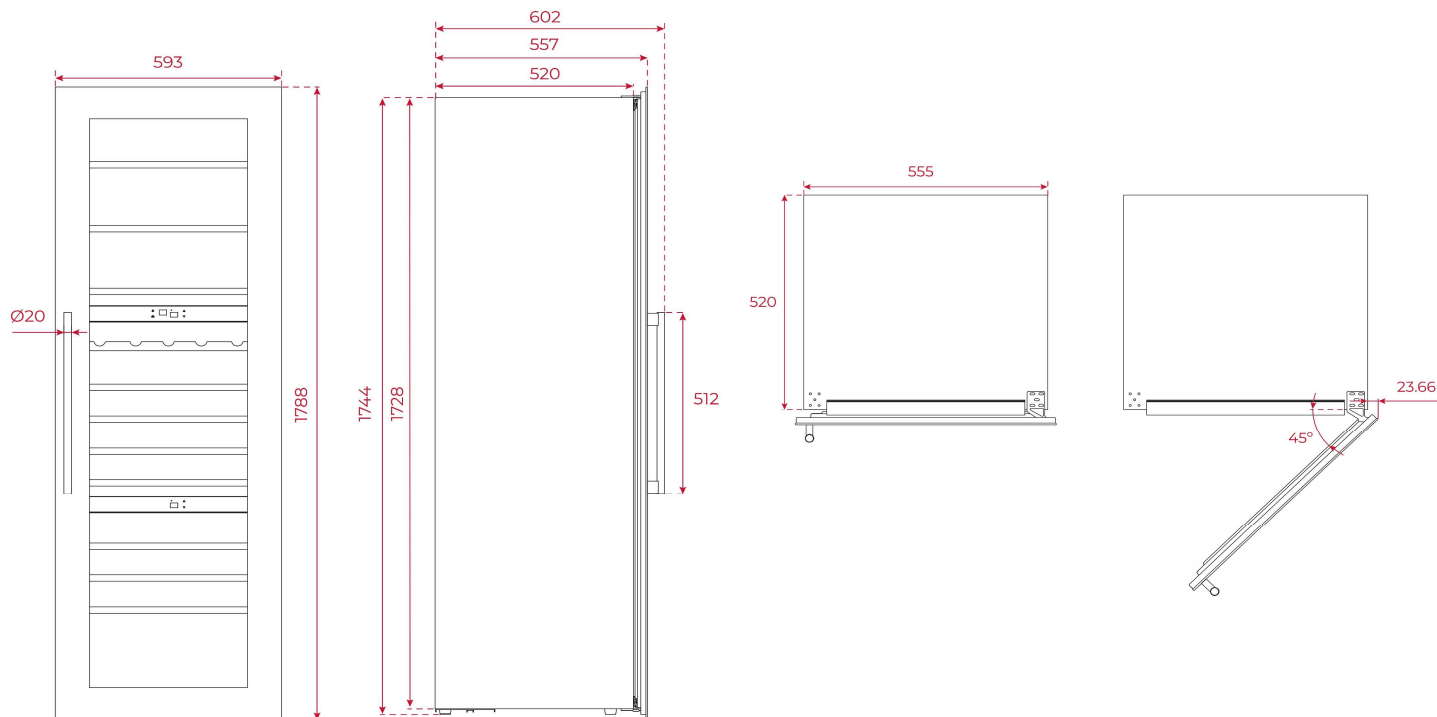

RVI 30097 GBK

Cava de Vinos Full Integrable.

TEKA