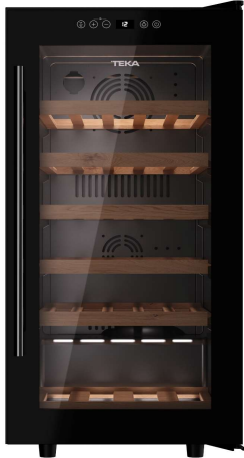

RVF 10032 GBK

Cava de Vinos libre instalación.

TEKA

Cava de Vinos; este tipo de productos es ideal, para un buen amante del vino y exigente a la hora de degustar de un buen vino a la temperatura ideal y con un soporte ideal, como son las bandejas que incluye este producto. Con **capacidad para 32 Botellas** estandard y un panel digital, es fácil operar esta Cava como solución de hogar precisa y tener los vinos a toda hora disponibles para degustar en compañía o en familia.

CARACTERÍSTICAS

- Cava de vinos libre instalación
- Color Negro + Cristal
- Capacidad 32 botellas (*)
- Manilla metálica
- 1 Zona de temperatura
- Rango de temperatura (4 - 20°C.)
- Puerta con 2 cristales
- Panel de control electrónico (Display)
- 5 bandejas ajustables (de madera)
- Patas ajustables, frontales + traseras
- Luz interior LED
- Gas refrigerante R600a
- Nivel de ruido: 42 dBA
- Cable de conexión: 2 mt.
- Enchufe Europeo