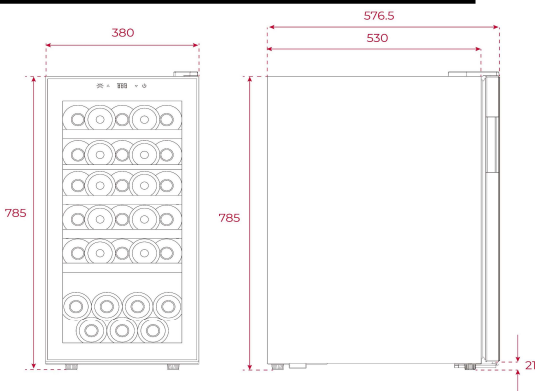

RVF 10032 GBK

Cava de Vinos libre instalación.

TEKA

Cava de Vinos; este tipo de productos es ideal, para un buen amante del vino y exigente a la hora de degustar de un buen vino a la temperatura ideal y con un soporte ideal, como son las bandejas que incluye este producto. Con **capacidad para 32 Botellas** estandard y un panel digital, es fácil operar esta Cava como solución de hogar precisa y tener los vinos a toda hora disponibles para degustar en compañía o en familia.

CARACTERÍSTICAS

- Cava de vinos libre instalación
- Color Negro + Cristal
- Capacidad 32 botellas (*)
- Manilla metálica
- 1 Zona de temperatura
- Rango de temperatura (4 - 20°C.)
- Puerta con 2 cristales
- Panel de control electrónico (Display)
- 5 bandejas ajustables (de madera)
- Patas ajustables, frontales + traseras
- Luz interior LED
- Gas refrigerante R600a
- Nivel de ruido: 42 dBA
- Cable de conexión: 2 mt.
- Enchufe Europeo

(*) Botellas tamaño estándar

DIBUJO TÉCNICO

DATOS EMBALAJE

	Alto x Ancho x Fondo (mm.)	Peso Bruto (Kg.)
RVF 10032	815 x 435 x 650	37

Dimensiones exteriores (mm.)

Alto	785
Ancho	380
Fondo	577

Capacidad en litros