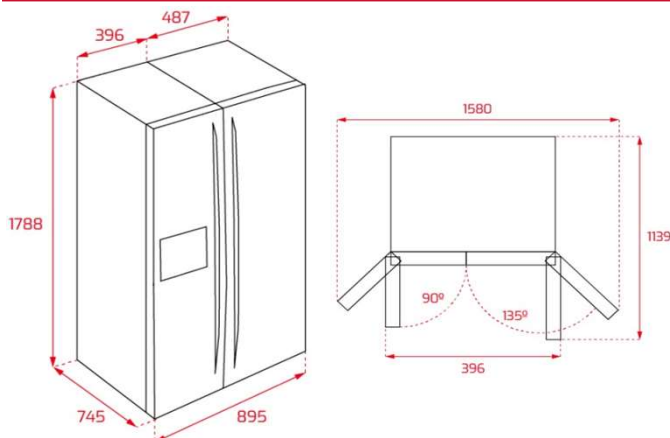

Dimensiones Exteriores (mm.)

Ancho / Fondo / Alto 895 / 745 / 1.788

Dimensiones Calado Mueble (mm.)

Ancho / Fondo / Alto - / - / -

Capacidad en Litros (Neta)

Capacidad Total Refrigerador - Conservador 334

Capacidad Total Congelador 156

Código Producto

Código Producto 113430011

Código EAN 8434778003901

Datos Embalaje

Peso Bruto (Kg.) 120

Medidas Embalaje (An x Al x Fo) mm. 963 x 1855 x 778

RMF 74920 SS

Refrigerador Side By Side - No Frost - Frente Inox.