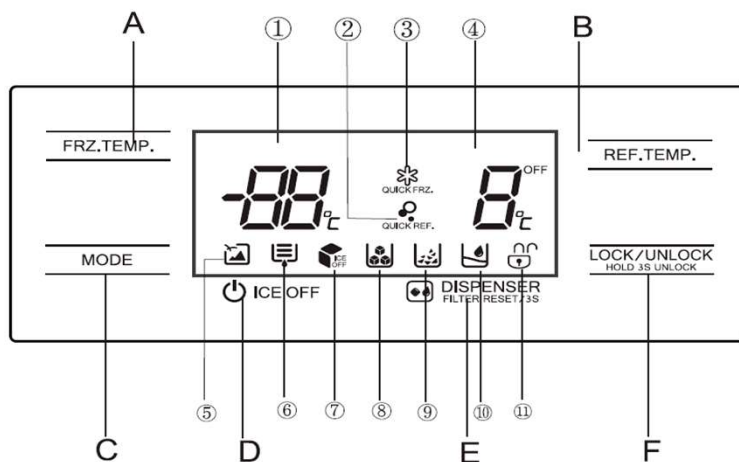

Clase energética A++:

Obtenida en Europa, con esta eficiencia, este modelo puede gastar aprox. 0,882 kW/h. (24 hrs.). Basta solo con multiplicar este número por el valor de su valor de kW. (Dividiendo el gasto mensual $ / Energía en kW. del Mes) = Valor de su kW.

Panel Digital: Con este panel puede manejar casi todas las variables del Refrigerador.

Comandos: Congelación Rápida / Enfriamiento Rápido / Bloqueo / Hielo apagado / Modo

Señales luminosas: Func. Vacaciones / Status del Filtro / Hielo Apagado / Recoger