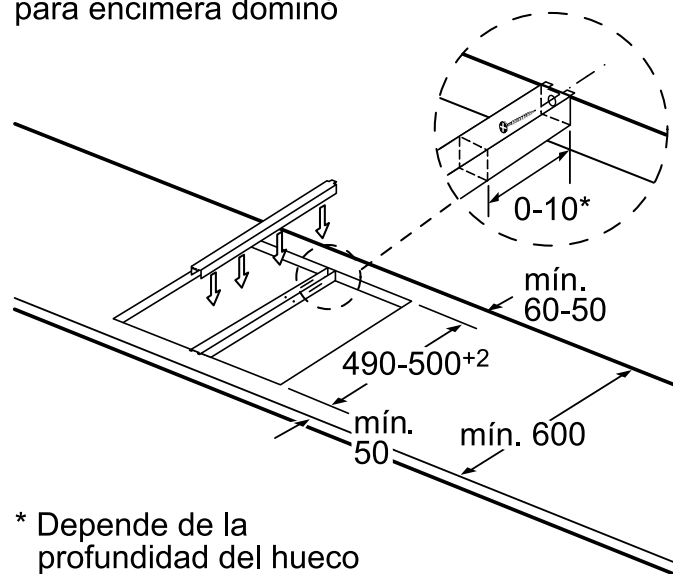

DATOS TÉCNICOS

Alto: 4,4 cm.

Ancho: 30,6 cm.

Fondo: 52,7 cm.

Encastre: 3,8 x 27 x 49 cm.

Peso neto/bruto: 4/5 Kg.

Tensión: 220-240 V.

Frecuencia: 50, 60 Hz.

Potencia nominal Máx.: 3500 kw/h.

Tipo conexión: 16 amp.

BOSCH

Innovación para tu vida

Encimera Vitroeléctrica 30 cm. PKF375FP1E

EAN: 4242002938141

INSTALACIÓN

- * Distancia mínima entre la abertura y la pared
 - ** Profundidad de inserción
 - *** Con un horno montado debajo puede ser más en caso necesario, véanse los requisitos dimensionales del horno
- *** mín. 20
- Dimensiones en mm

Juego de montaje (HEZ394301)
para encimera dominó

- * Depende de la profundidad del hueco

Dimensiones en mm