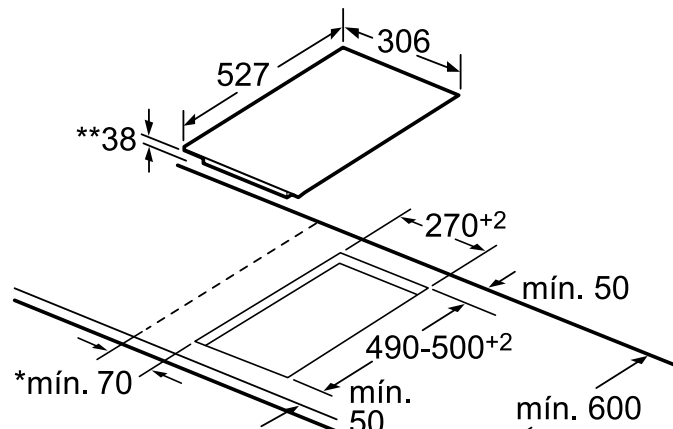

DATOS TÉCNICOS

Alto: 4,4 cm.

Ancho: 30,6 cm.

Fondo: 52,7 cm.

Encastre: 3,8 x 27 x 49 cm.

Peso neto/bruto: 4/5 Kg.

Tensión: 220-240 V.

Frecuencia: 50, 60 Hz.

Potencia nominal Máx.: 3500 kw/h.

Tipo conexión: 16 amp.

BOSCH

Innovación para tu vida

Encimera Vitroeléctrica 30 cm. PKF375FP1E

EAN: 4242002938141

INSTALACIÓN

- * Distancia mínima entre la abertura y la pared
 - ** Profundidad de inserción
 - *** Con un horno montado debajo puede ser más en caso necesario, véanse los requisitos dimensionales del horno
- *** mín. 20
- Dimensiones en mm

Juego de montaje (HEZ394301)
para encimera dominó

- * Depende de la profundidad del hueco

Dimensiones en mm