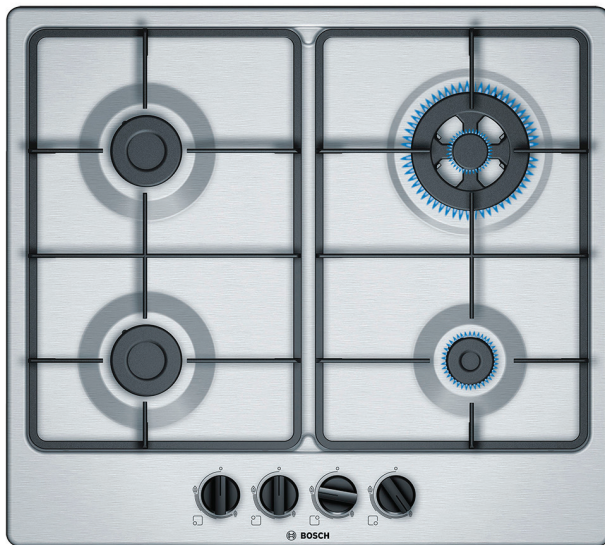

**BOSCH**

Innovación para tu vida

Encimera a Gas

PGH6B5B60V

EAN: 4242002955612

- Encimera de 4 quemadores de Acero Inox .
- 3 Quemadores + 1 WOK.
- Parte trasera izquierda: Quemador semirrápido (normal) 1.75 kw.
- Parte trasera derecha: Quemador Wok 3.3 kw .
- Parte frontal izquierda: Quemador semirrápido (normal) 1.75 kw .
- Parte frontal derecha: Quemador económico 1 kw.
- Encendido automático integrado en el mando.
- Parrillas Cast Iron.
- Sistema de seguridad Gas Stop.
- Preparada para gas licuado.
- Longitud del cable de alimentación eléctrica (cm) : 100.

Características.

Parrillas Cast Iron:

Parrillas de hierro fundido que brindan seguridad y estabilidad para tus ollas/sartenes al momento de cocinar.

Sistema Gas Stop: Todas nuestras placas de gas disponen de un sensor de seguridad que cierra el paso del gas en caso de detectar ausencia de llama.

Perillas giratorias: Para un control ergonómico.

Datos técnicos.

Producto		
Alto	(cm)	4,5
Ancho	(cm)	58,2
Fondo	(cm)	52
Encastre	(cm)	4,5 x 56-56,2 x 48-49,2

Producto		
Peso neto/bruto	(kg)	8,1/9
Tensión	(V)	10-127/220
Frecuencia	(Hz)	50/60
Potencia conexión Gas	(W)	7800
Potencia conexión	(W)	1