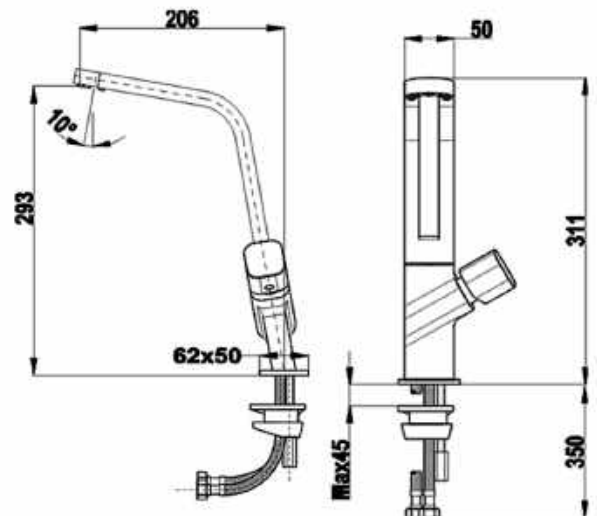

OPERA

TEKA STROHM

Grifo Lavaplatos: ICO-915 OPERA Cromado
Ref. : 116030009

- Monomando de Cocina
- Revolucionario concepto de Caño abierto
- Caño Giratorio
- Ahorro de agua (Flujo de 5 lt/Min.)
- 5 Aireadores anti-calcáreos integrados al caño
- Flexibles de alimentación de 1/2" - Homologados
- Superficie resistente al uso diario
- Conector 1/2" o 3/8"

> Tecnología PVD en versiones Bronce (Brass) / Titanium y Cobre (Cooper)

Brass

Titanium

Copper

ICO-915 Brass (Bronce) :116030032
ICO-915 Titanium (Titanio):116030031
ICO-915 Cooper (Cobre) :116030033