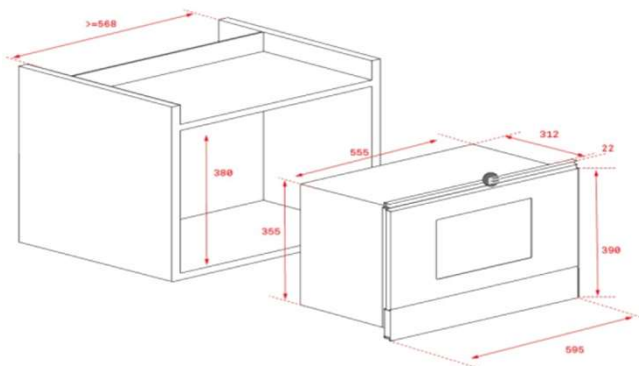

ML 8220 BIS L BK Night River Black

Horno microondas integrable.

TEKA

CARACTERÍSTICAS

- Microondas + grill - Frente de Cristal en color Negro
- Capacidad: 22 litros
- **Nuevo panel Touch Control con display digital.**
- Grill abatible (resistencia) 1.200 W.
- Cinco niveles de potencia 850 W. (Microondas)
- Puerta con doble cristal
- **Interior Base Cerámica (no utiliza plato giratorio)**
Mayor superficie útil / Mejor Limpieza y mantención
Mejora la utilización del espacio interior
- Tres funciones de cocción
- 9 Menus de cocción automáticos
- Función inicio rápido + 1 Minuto
- Cavity interior de acero inoxidable
- Bloqueo de seguridad para niños.
- Descongelación automática por tiempo y peso
- Apertura electrónica de la puerta
- Temporizador de 0 a 90 minutos
- Ventilación de refrigeración
- Producto Fabricado en Portugal

DIBUJO TÉCNICO

Dimensiones exteriores (mm.)

Ancho / Fondo / Alto 595 / 334 / 390

Dimensiones interiores (mm.)

Ancho / Fondo / Alto 350 / 280 / 220

Conexión Eléctrica

Tensión 220-230 V.	•
Frecuencia Hz.	50
Potencia salida mwo W.	850
Potencia grill W.	1.200
Potencia turbo W.	-
Potencia nominal máx W.	2.500

Portugal

Código EAN

8434778007688

DATOS LOGISTICOS

Embalaje:

Alto x Ancho X Fondo: (Cm.) :

45 x 64,5 x 44

Peso Bruto. (Kg.) :