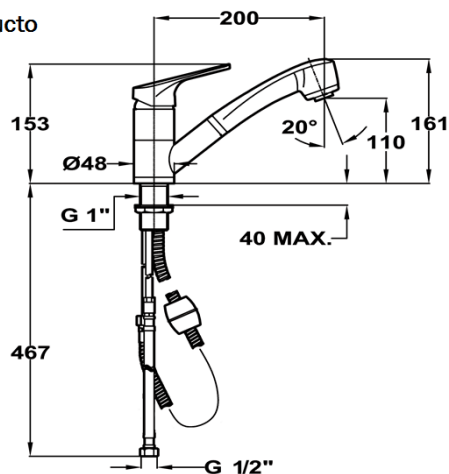

MT PLUS Maneral Extraíble (MTP-978)

teka
KÜCHENTECHNIK

Características.

- » Modelo para lavaplatos
- » Superficie cromada de aprox. 12,5 micras Niquel-Cromo
- » Aireador anticalcáreo.
- » Maneral metálico extraíble / 2 Funciones
- » Caño Giratorio
- » Incluye flexibles homologados.
- » Cartucho cerámico de elevada resistencia (40 mm.)
- » Cartucho cerámico incluye sistema Regulador de caudal y de temperatura.

Diagrama Producto

Código de producto

469780210

Código EAN

8421152084694