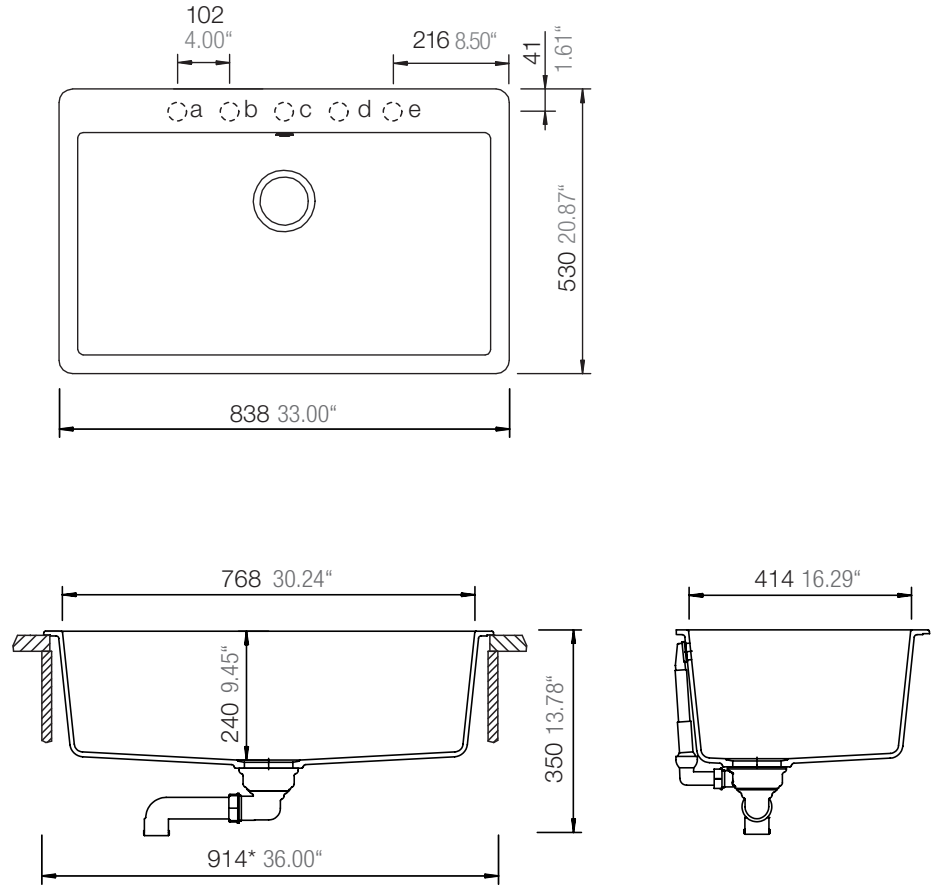

SCHOCK

CRISTADUR®

MONTANO N-100XL

*Entspricht einem europäischen Schrankmaß von 900mm
Equals an european cabinet size of 900 mm

Installation: Von oben / topmount
Ausschnitt / cut-out

MASSANGABEN / MEASUREMENTS IN MM / INCH