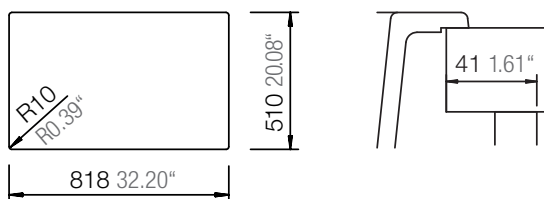

SCHOCK

CRISTADUR®

MONTANO N-100XL

*Entspricht einem europäischen Schrankmaß von 900mm
Equals an european cabinet size of 900 mm

Installation: Von oben / topmount
Ausschnitt / cut-out

MASSANGABEN / MEASUREMENTS IN MM / INCH