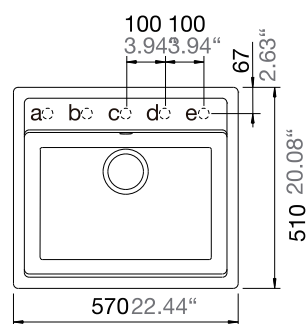

SCHOCK

CRISTADUR®

MONO N-100

COLOR **POLARIS**

COLOR **MAGMA**

INFORMACIÓN
TÉCNICA

STONE CENTER | SILESTONE, DEKTON, PIEDRA NATURAL, CORIAN, ZART Y SCHOCK

VIZCAYA NORTE 17011-7, PUDAHUEL, SANTIAGO | +56 2 3278 2950 | COTIZACIONES@STONECENTER.CL | WWW.STONECENTER.CL