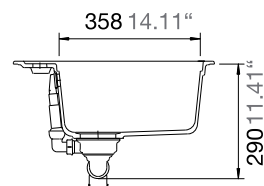

SCHOCK

CRISTADUR®

MONO N-100

COLOR **POLARIS**

COLOR **MAGMA**

INFORMACIÓN
TÉCNICA

STONE CENTER | SILESTONE, DEKTON, PIEDRA NATURAL, CORIAN, ZART Y SCHOCK

VIZCAYA NORTE 17011-7, PUDAHUEL, SANTIAGO | +56 2 3278 2950 | COTIZACIONES@STONECENTER.CL | WWW.STONECENTER.CL