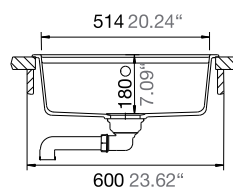

SCHOCK

CRISTADUR®

MONO N-100

COLOR **POLARIS**

COLOR **MAGMA**

INFORMACIÓN
TÉCNICA

STONE CENTER | SILESTONE, DEKTON, PIEDRA NATURAL, CORIAN, ZART Y SCHOCK

VIZCAYA NORTE 17011-7, PUDAHUEL, SANTIAGO | +56 2 3278 2950 | COTIZACIONES@STONECENTER.CL | WWW.STONECENTER.CL