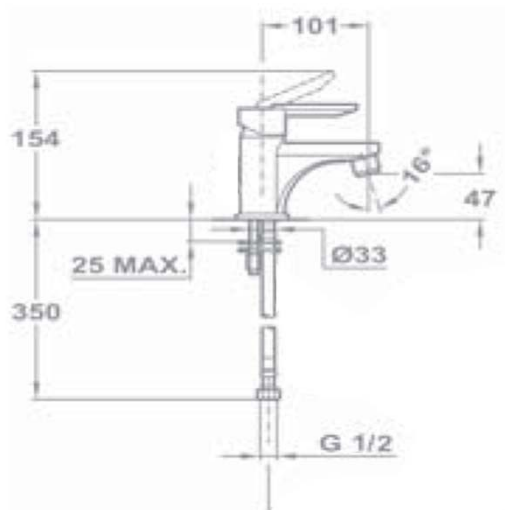

Características.

- » Modelo para lavamanos
- » Superficie cromada de aprox. 12,5 micras Níquel-Cromo
- » Aireador anticalcáreo cromado
- » Incluye flexibles homologados.
- » Cartucho de disco cerámico de elevada resistencia
- » Cartucho cerámico incluye **exclusivo** Sistema regulador de caudal y de temperatura.
- » Garantía 5 Años

Diagrama Producto

Código de producto

81341612

Código EAN

8413509188940