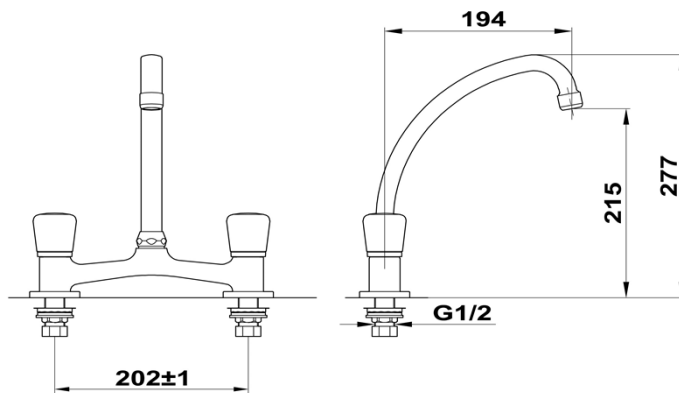

LASER Combinación 8''

teka
KUCHENTECHNIK

Características.

- » Modelo para lavaplatos
- » Superficie cromada de aprox. 12,5 micras Niquel-Cromo
- » Aireador metálico anticalcáreo.
- » Caño giratorio.
- » Cartucho de compresión de elevada resistencia.
- » Manillas metálicas
- » Especial para lavaplatos de combinación
- » Garantía 5 Años.

Diagrama Producto

Código de producto

37042IM

Código EAN

8413509201816