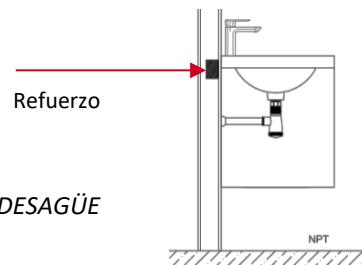

KIT INCA 80 GLOSSY WHITE

Cod. 188330068

Mueble vanitorio en KIT compuesto de Mueble Suspendido + Lavabo + Espejo + Foco Led.

- ✓ Mueble suspendido con 2 cajones de cierre amortiguado, con costados y frentes fabricados en PB de 16mm. Costados Vistos y cajones tipo Vantage con salva sifón.
- ✓ Terminación lacado color blanco acabado brillante.
- ✓ Vanitorio monolítico fabricado de loza con doble vitrificado. Incluye perforación para grifería, rebalse y corta gota posterior.
- ✓ Espejo de instalación reversible.
- ✓ Foco mural 18cm largo, iluminación LED.
- ✓ Incluye fijaciones.

*** Al ser un KIT, el mueble viene desarmado**

RECOMENDACIONES DE INSTALACIÓN

- ✓ Para instalación de lavabo suspendido se recomienda refuerzo en el muro de al menos 3" x 2",

KIT Incluye:

- ✓ Mueble vanitorio
- ✓ Lavabo sobre mueble.
- ✓ Espejo
- ✓ Foco Led
- ✓ Fijaciones
- ✓ **NO INCLUYE DESAGÜE NI SIFÓN**

DIMENSIONES

Mueble	Espejo	Foco
80 X 45 X 60cm	80 X 80cm	18cm