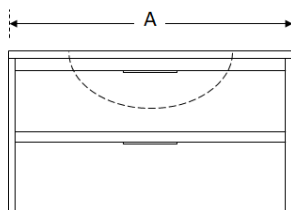

KIT INCA 80 GLOSSY WHITE

Cod. 188330068

Mueble vanitorio en KIT compuesto de Mueble Suspendido + Lavabo + Espejo + Foco Led.

- ✓ Mueble suspendido con 2 cajones de cierre amortiguado, con costados y frentes fabricados en PB de 16mm. Costados Vistos y cajones tipo Vantage con salva sifón.
- ✓ Terminación lacado color blanco acabado brillante.
- ✓ Vanitorio monolítico fabricado de loza con doble vitrificado. Incluye perforación para grifería, rebalse y corta gota posterior.
- ✓ Espejo de instalación reversible.
- ✓ Foco mural 18cm largo, iluminación LED.
- ✓ Incluye fijaciones.

*** Al ser un KIT, el mueble viene desarmado**

RECOMENDACIONES DE INSTALACIÓN

- ✓ Para instalación de lavabo suspendido se recomienda refuerzo en el muro de al menos 3" x 2",

KIT Incluye:

- ✓ Mueble vanitorio
- ✓ Lavabo sobre mueble.
- ✓ Espejo
- ✓ Foco Led
- ✓ Fijaciones
- ✓ **NO INCLUYE DESAGÜE NI SIFÓN**

DIMENSIONES

Mueble	Espejo	Foco
80 X 45 X 60cm	80 X 80cm	18cm