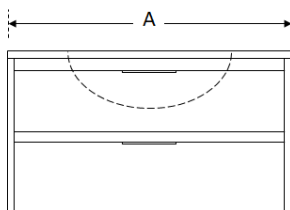

KIT INCA 80 DENVER OAK

Cod. 188330070

Mueble vanitorio en KIT compuesto de Mueble Suspendingido + Lavabo + Espejo + Foco Led.

- ✓ Mueble suspendido con 2 cajones de cierre amortiguado, con costados y frentes fabricados en PB de 16mm. Costados Vistos y cajones tipo Vantage con salva sifón. Incluye fijaciones.
- ✓ Terminación melamina terminación madera color Denver Oak.
- ✓ Vanitorio monolítico fabricado de loza con doble vitrificado. Incluye perforación para grifería, rebalse y corta gota posterior.
- ✓ Espejo de instalación reversible.
- ✓ Foco mural 18cm largo, iluminación LED.

** Al ser un KIT, el mueble viene desarmado*

RECOMENDACIONES DE INSTALACIÓN

- ✓ Para instalación de lavabo suspendido se recomienda refuerzo en el muro de al menos 3" x 2",

KIT Incluye:

- ✓ Mueble vanitorio
- ✓ Espejo
- ✓ Fijaciones
- ✓ Lavabo sobre mueble.
- ✓ Foco Led
- ✓ **NO INCLUYE DESAGÜE NI SIFÓN**

DIMENSIONES

Mueble	Espejo	Foco
80 X 45 X 60cm	80 X 80cm	18cm