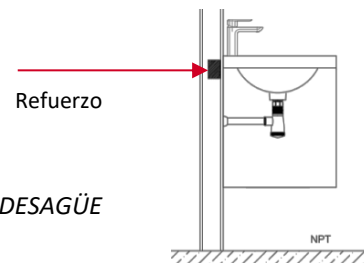

KIT INCA 80 DENVER OAK

Cod. 188330070

Mueble vanitorio en KIT compuesto de Mueble Suspendingido + Lavabo + Espejo + Foco Led.

- ✓ Mueble suspendido con 2 cajones de cierre amortiguado, con costados y frentes fabricados en PB de 16mm. Costados Vistos y cajones tipo Vantage con salva sifón. Incluye fijaciones.
- ✓ Terminación melamina terminación madera color Denver Oak.
- ✓ Vanitorio monolítico fabricado de loza con doble vitrificado. Incluye perforación para grifería, rebalse y corta gota posterior.
- ✓ Espejo de instalación reversible.
- ✓ Foco mural 18cm largo, iluminación LED.

** Al ser un KIT, el mueble viene desarmado*

RECOMENDACIONES DE INSTALACIÓN

- ✓ Para instalación de lavabo suspendido se recomienda refuerzo en el muro de al menos 3" x 2",

KIT Incluye:

- ✓ Mueble vanitorio
- ✓ Espejo
- ✓ Fijaciones
- ✓ Lavabo sobre mueble.
- ✓ Foco Led
- ✓ **NO INCLUYE DESAGÜE NI SIFÓN**

DIMENSIONES

Mueble	Espejo	Foco
80 X 45 X 60cm	80 X 80cm	18cm