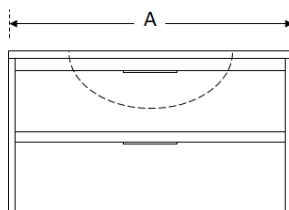

KIT INCA 60 GLOSSY WHITE

Cod. 188330067

Mueble vanitorio en KIT compuesto de Mueble Suspendingido + Lavabo + Espejo + Foco Led.

- ✓ Mueble suspendido con 2 cajones de cierre amortiguado, con costados y frentes fabricados en PB de 16mm. Costados Vistos y cajones tipo Vantage con salva sifón.
- ✓ Terminación lacado color blanco acabado brillante.
- ✓ Vanitorio monolítico fabricado de loza con doble vitrificado. Incluye perforación para grifería, rebalse y corta gota posterior.
- ✓ Espejo de instalación reversible.
- ✓ Foco mural 18cm largo, iluminación LED.
- ✓ Incluye fijaciones.

*** Al ser un KIT, el mueble viene desarmado**

RECOMENDACIONES DE INSTALACIÓN

- ✓ Para instalación de lavabo suspendido se recomienda refuerzo en el muro de al menos 3" x 2",

KIT Incluye:

- ✓ Mueble vanitorio
- ✓ Lavabo sobre mueble.
- ✓ Espejo
- ✓ Foco Led
- ✓ Fijaciones
- ✓ **NO INCLUYE DESAGÜE NI SIFÓN**

DIMENSIONES

Mueble	Espejo	Foco
60 X 45 X 60cm	60 X 80cm	18cm