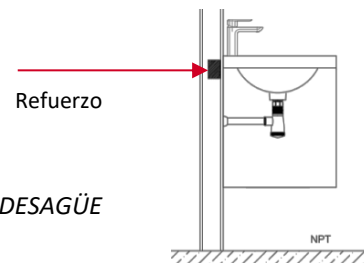

KIT INCA 60 GLOSSY WHITE

Cod. 188330067

Mueble vanitorio en KIT compuesto de Mueble Suspendingido + Lavabo + Espejo + Foco Led.

- ✓ Mueble suspendido con 2 cajones de cierre amortiguado, con costados y frentes fabricados en PB de 16mm. Costados Vistos y cajones tipo Vantage con salva sifón.
- ✓ Terminación lacado color blanco acabado brillante.
- ✓ Vanitorio monolítico fabricado de loza con doble vitrificado. Incluye perforación para grifería, rebalse y corta gota posterior.
- ✓ Espejo de instalación reversible.
- ✓ Foco mural 18cm largo, iluminación LED.
- ✓ Incluye fijaciones.

*** Al ser un KIT, el mueble viene desarmado**

RECOMENDACIONES DE INSTALACIÓN

- ✓ Para instalación de lavabo suspendido se recomienda refuerzo en el muro de al menos 3" x 2",

KIT Incluye:

- ✓ Mueble vanitorio
- ✓ Lavabo sobre mueble.
- ✓ Espejo
- ✓ Foco Led
- ✓ Fijaciones
- ✓ **NO INCLUYE DESAGÜE NI SIFÓN**

DIMENSIONES

Mueble	Espejo	Foco
60 X 45 X 60cm	60 X 80cm	18cm