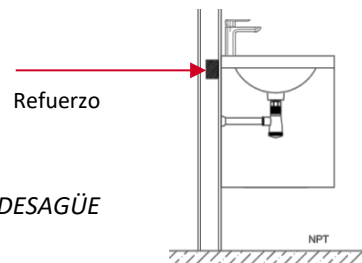

### KIT INCA 60 DENVER OAK

Cod. 188330069

Mueble vanitorio en KIT compuesto de Mueble Suspendingido + Lavabo + Espejo + Foco Led.

- ✓ Mueble suspendido con 2 cajones de cierre amortiguado, con costados y frentes fabricados en PB de 16mm. Costados Vistos y cajones tipo Vantage con salva sifón. Incluye fijaciones.
- ✓ Terminación melamina terminación madera color Denver Oak.
- ✓ Vanitorio monolítico fabricado de loza con doble vitrificado. Incluye perforación para grifería, rebalse y corta gota posterior.
- ✓ Espejo de instalación reversible.
- ✓ Foco mural 18cm largo, iluminación LED.

### RECOMENDACIONES DE INSTALACIÓN

- ✓ Para instalación de lavabo suspendido se recomienda refuerzo en el muro de al menos 3" x 2",

**KIT Incluye:**

- ✓ Mueble vanitorio
- ✓ Espejo
- ✓ Fijaciones
- ✓ Lavabo sobre mueble.
- ✓ Foco Led
- ✓ **NO INCLUYE DESAGÜE NI SIFÓN**

### DIMENSIONES

Mueble	Espejo	Foco
60 X 45 X 60cm	60 X 80cm	18cm