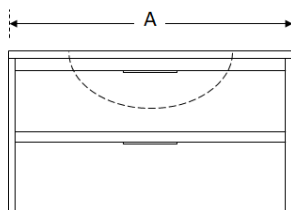

### KIT INCA 60 DENVER OAK

Cod. 188330069

Mueble vanitorio en KIT compuesto de Mueble Suspendingido + Lavabo + Espejo + Foco Led.

- ✓ Mueble suspendido con 2 cajones de cierre amortiguado, con costados y frentes fabricados en PB de 16mm. Costados Vistos y cajones tipo Vantage con salva sifón. Incluye fijaciones.
- ✓ Terminación melamina terminación madera color Denver Oak.
- ✓ Vanitorio monolítico fabricado de loza con doble vitrificado. Incluye perforación para grifería, rebalse y corta gota posterior.
- ✓ Espejo de instalación reversible.
- ✓ Foco mural 18cm largo, iluminación LED.

### DIMENSIONES

Mueble	Espejo	Foco
60 X 45 X 60cm	60 X 80cm	18cm