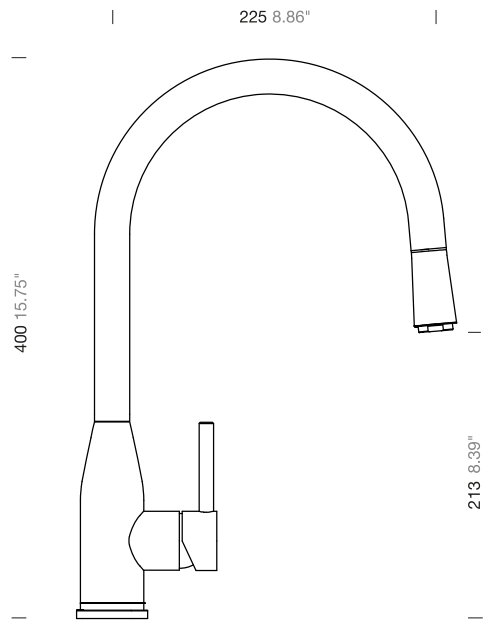

INFORMACIÓN
TÉCNICA

SCHÖCK KAVUS

Lochbohrung \varnothing 35
Hole 1.37"

COLOR **WHITE GOLD** COLOR **COPPER**