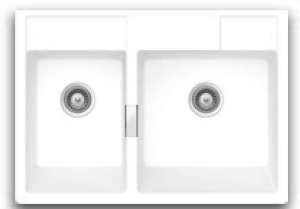

## KALLIO M-175

### COLOR DAY

Accesorios canastillos y tapa rebalse color negro

Desagüe Automático

### COLOR DAY

Accesorios canastillos y tapa rebalse color chrome

Desagüe Manual

STONE CENTER | SILESTONE, DEKTON, PIEDRA NATURAL, CORIAN, ZART Y SCHOCK

VIZCAYA NORTE 17011-7, PUDAHUEL, SANTIAGO | +56 2 3278 2950 | COTIZACIONES@STONECENTER.CL | WWW.STONECENTER.CL