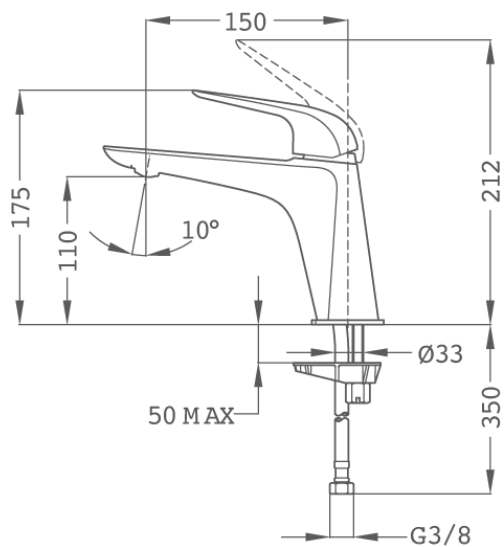

Strohm Teka > Lavabos y muebles > Grifos de lavabo > Mezclador monomando I >

Descargas

[↓ Libro de instrucciones](#)

[↓ Esquemas del producto](#)

Aviso legal:

* Determinados factores técnicos y terminaciones de nuestros acabados pueden verse alterados debido a las posibles variaciones en la configuración de su ordenador y/o impresora, por tanto estos valores no son vinculantes, sino aproximados. Frecuentemente revisamos las especificaciones de nuestros productos haciendo mejoras en sus características y garantía. Por favor consulte con el departamento comercial para información detallada en el caso de proyectos y edificaciones.