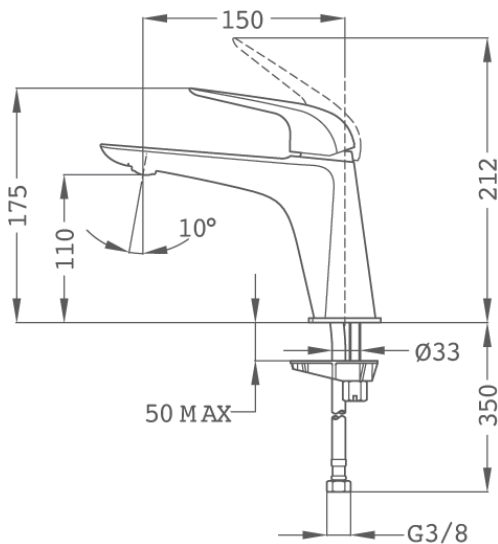

Strohm Teka > Lavabos y muebles > Grifos de lavabo > Mezclador monomando I >

ITACA

Grifo de lavabo L

Grifo de lavabo alto con diseño moderno y acabado cromo brillante.

Ref: 673860200

Color Chrome
Peso 2 kg

5 años de garantía

Características técnicas

- Aireador anticálcareao con limitador de caudal a 5 l/min
- Ahorra hasta un 60% de agua frente a un monomando estándar
- Latiguillos de alimentación flexibles 3/8" y 1/2"
- Sin desagüe automático

Imágenes

Aviso legal:

* Determinados factores técnicos y terminaciones de nuestros acabados pueden verse alterados debido a las posibles variaciones en la configuración de su ordenador y/o impresora, por tanto estos valores no son vinculantes, sino aproximados. Frecuentemente revisamos las especificaciones de nuestros productos haciendo mejoras en sus características y garantía. Por favor consulte con el departamento comercial para información detallada en el caso de proyectos y edificaciones.