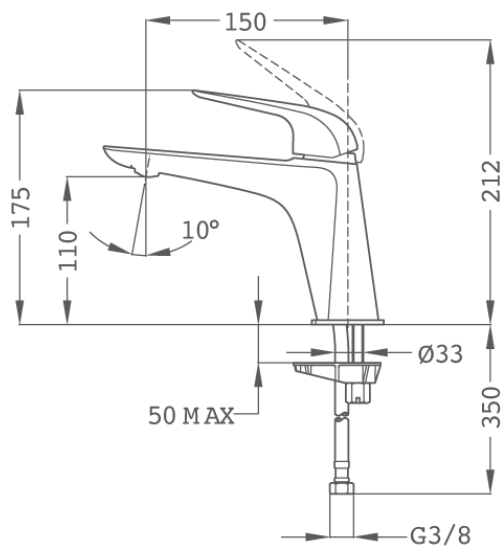

Strohm Teka > Lavabos y muebles > Grifos de lavabo > Mezclador monomando I >

Descargas

Libro de instrucciones

Esquemas del producto

Aviso legal:

* Determinados factores técnicos y terminaciones de nuestros acabados pueden verse alterados debido a las posibles variaciones en la configuración de su ordenador y/o impresora, por tanto estos valores no son vinculantes, sino aproximados. Frecuentemente revisamos las especificaciones de nuestros productos haciendo mejoras en sus características y garantía. Por favor consulte con el departamento comercial para información detallada en el caso de proyectos y edificaciones.