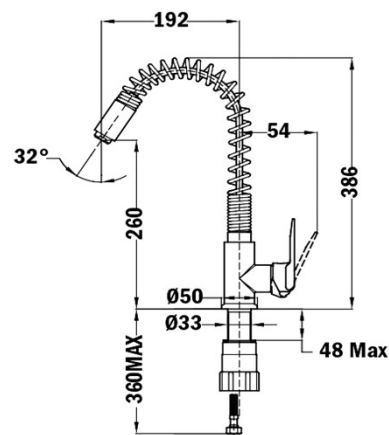

Grifo Lavaplatos IN-934 NG Eco

TeKa
KÜCHENTECHNIK

ECO JET | EASY SLIDE | EXTREME GLOW | EASY CLEAN

Características.

- » Modelo para lavaplatos
- » Superficie cromada de aprox. 12,5 micras.
- » Aireador anticalcáreo metálico y cromado.
- » **Aireador de Ahorro 5 Litros/Min.**
- » Caño extensible
- » Incluye flexibles homologados.
- » Cartucho cerámico de elevada resistencia. (35 mm.)
- » Incluye: Sistema de fácil instalación.
- » Fabricado en planta TEKA - Control de calidad TEKA.

Código EAN

8413509218456

Diagrama Producto

Códigos de producto

53934128N