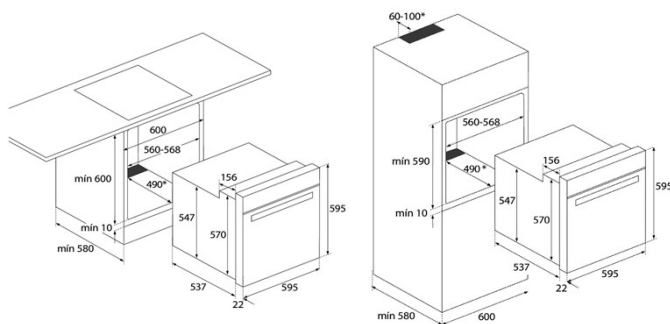

HLB 8400 BK Black River Night

Horno eléctrico multifunción de color

TEKA

- **Horno Turbo Multifunción**
- Frente en Color Negro / Black River Night
- Sistema de Limpieza Hydroclean™
- 10 Versiones de funcionamiento
- **Capacidad Bruta / Neta: 71 / 70 Lts.**
- **Programador Touch Control**
- Configurable para inicio y detención automática
- Pre-calentamiento mecánico
- Mando inox con cubierta negra
- Puerta con 2 Cristales / Contrapuerta full cristal
- 1 Guía extraíble
- Ventilación forzada tangencial
- Grill abatible
- Sistema de seguridad - bloqueo para niños
- Bandeja profunda + Parrilla cromada
- Guías cromadas laterales de fácil extracción
- Clase energética A+

Dimensiones exteriores (mm.)

Ancho / Alto / Fondo	595 / 595 / 559
Capacidad en Litros (Neto)	70

Conexión eléctrica

Potencia nominal máx. W.	3.215
Cable de conexión (cm.)	100

Consumos Eléctricos

Resistencia Inferior W.	1.150
Resistencia grill: normal / maxi-grill W.	1.400 / 2.500
Resistencia superior + inferior W.	2.550
Resistencia turbo W.	2.000
Turbo Multifunción	22
Iluminación interior W.	1 x 25 W.
Motor refrigeración W.	18

España

Peso Bruto (Kg.)

31

Medidas de embalaje (Al x An x Fo) Cm.

65 x 63,5 x 65,5