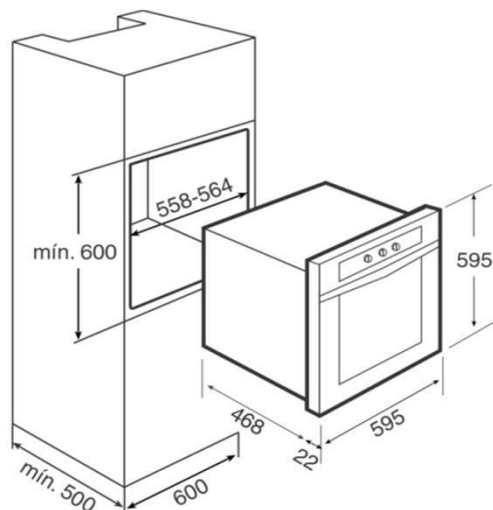

# HS 445 SS

Horno eléctrico estático

TEKA

A

65L

- **Horno estático**
- Frente de acero inoxidable
- 3 Versiones de funcionamiento
- Capacidad: 57/65 litros (Netos/Brutos)
- Programador de cocción con temporizador de paro.
- Sistema de evacuación de gases integrado
- Sistema de refrigeración dinámico.
- Puerta con doble cristal
- Puerta interior todo en cristal (Desmontable)
- Luz interior
- Esmalte interior Crystal Clean interior
- Bandeja profunda
- Parrilla cromada
- Clase Energética A (Europa)

## Dimensiones exteriores (mm.)

Ancho / Alto / Fondo	595 / 595 / 490
Capacidad en Litros (Neto)	57

Peso Bruto(Kg.): 27

Medidas de embalaje (Al x An x Fo) Cm.: 65 x 63,5 x 58,7