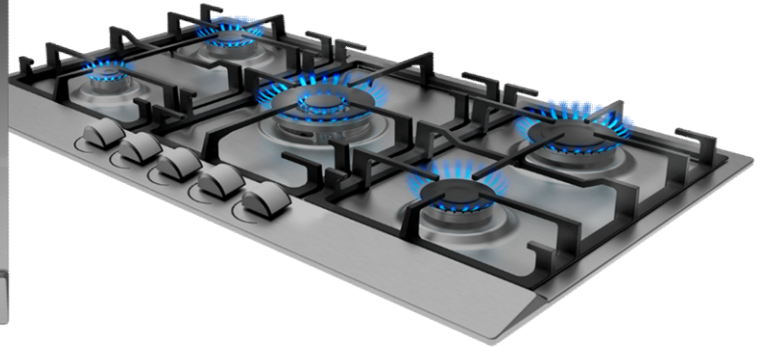

# GSC 95330 SBA IX

Cocina Encimera a Gas (BUT)

TEKA

Esta cocina a gas, posee un **nuevo diseño de parrillas de hierro fundido** y de mandos en semi-círculo, más fáciles de manipular y limpiar, además posee **Quemador Doble Anillo**, significa que posee 2 aros de fuego en un solo quemador central, esto permite cocinar con un fuego de mayor potencia y que esta ubicado en la parte central donde se pueden usar ollas más grandes. Esta versión también incorpora **Sistema de Seguridad**, que corta el paso del gas si la llama se apaga de manera accidental.

Producto fabricado por Teka en Italia.

- **Cocina Gas - 5 Quemadores / 1 DR**
- Superficie de acero de 0,8 mm. de espesor
- Autoencendido en cada mando
- Nuevo diseño de **Parrillas de hierro fundido**
- **Sistema de seguridad Termopar**
- **Quemador Doble anillo Central**
- Quemadores: 1 Doble Anillo (4,0 kW.)  
1 Rápido (2,8 kW.)  
2 Semi-Rápidos (1,75 kW.)  
1 Auxiliar (1,00 kW.)
- Producto fabricado en Italia