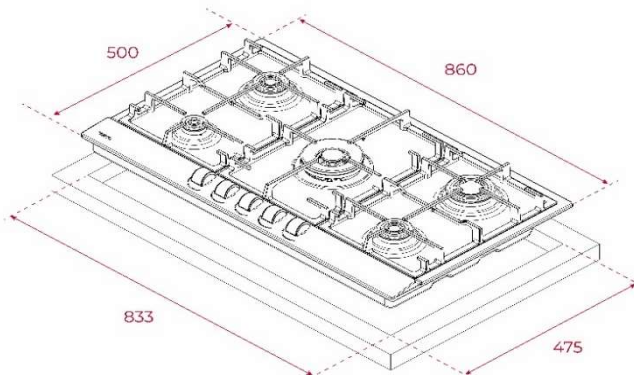

# GSC 95330 SBA IX

Cocina Encimera a Gas (BUT)

TEKA

Esta cocina a gas, posee un **nuevo diseño de parrillas de hierro fundido** y de mandos en semi-círculo, más fáciles de manipular y limpiar, además posee **Quemador Doble Anillo**, significa que posee 2 aros de fuego en un solo quemador central, esto permite cocinar con un fuego de mayor potencia y que esta ubicado en la parte central donde se pueden usar ollas más grandes. Esta versión también incorpora **Sistema de Seguridad**, que corta el paso del gas si la llama se apaga de manera accidental.

## Dimensiones Exteriores (mm.)

Ancho / Fondo / Alto (\*) Base 860 / 500 / 84

## Dimensiones Calado Mueble (mm.)

Ancho / Fondo / Alto 833 / 475 / 100