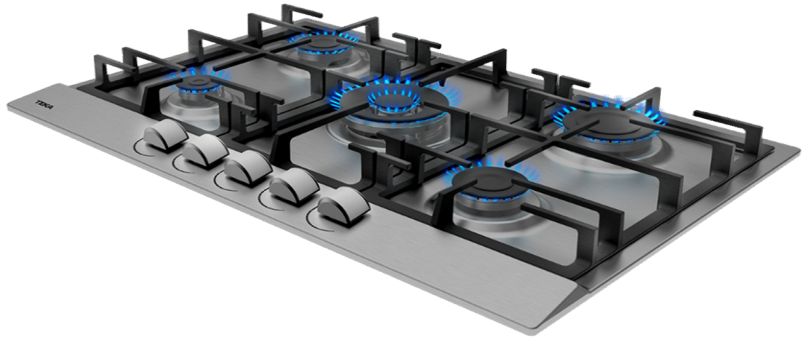

GSC 75330 SBA IX

Cocina Encimera a Gas (BUT)

TEKA

Esta cocina a gas, posee un **nuevo diseño de parrillas de hierro fundido** y de mandos en semi-círculo, más fáciles de manipular y limpiar, además posee **Quemador Doble Anillo**, significa que posee 2 aros de fuego en un solo quemador central, esto permite cocinar con un fuego de mayor potencia y que esta ubicado en la parte central donde se pueden usar ollas más grandes. Esta versión también incorpora **Sistema de Seguridad**, que corta el paso del gas si la llama se apaga de manera accidental.

Producto fabricado por Teka en Italia.

- **Cocina Gas - 5 Quemadores / 1 DR**
- Superficie de acero de 0,8 mm. de espesor
- Autoencendido en cada mando
- Nuevo diseño de **Parrillas de hierro fundido**
- **Sistema de seguridad Termopar**
- **Quemador Doble anillo Central**
- Quemadores: 1 Doble Anillo (4,0 kW.)
1 Rápido (2,8 kW.)
1 Semi-Rápido (1,75 kW.)
1 Semi-Rápido (1,40 kW.)
1 Auxiliar (1,00 kW.)
- Producto fabricado en Italia

3

3 AÑOS DE GARANTÍA

Dimensiones Exteriores (mm.)

Ancho / Fondo / Alto (*) Base 750 / 500 / 84

Dimensiones Calado Mueble (mm.)

Ancho / Fondo / Alto 553 / 473 / 100

Conexión eléctrica

Tensión (V.) 220-240
Frecuencia (Hz.) 50/60
Potencia Máxima W. 0,6
Largo cable conexión (cm.) 95
Enchufe No

Elementos Calefactores

Quemador Triple Anillo (3,10 kW.) -
Quemador Doble Anillo (4,00 kW.) •
Quemador Rápido (2,80 kW.) •
Quemador Semi-Rápido (1,75 kW.) •
Quemador Semi-Rápido (1,40 kW.) •
Quemador Auxiliar (1,00 kW.) •