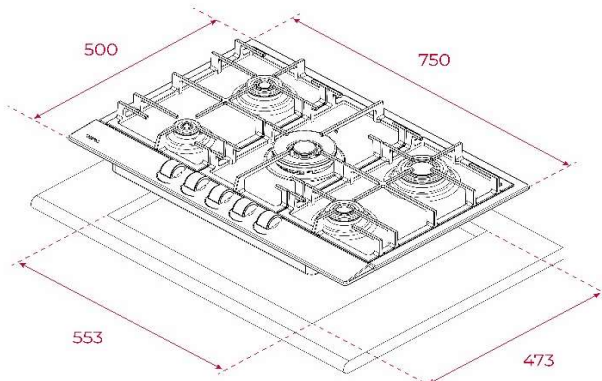

GSC 75330 SBA IX

Cocina Encimera a Gas (BUT)

TEKA

Esta cocina a gas, posee un **nuevo diseño de parrillas de hierro fundido** y de mandos en semi-círculo, más fáciles de manipular y limpiar, además posee **Quemador Doble Anillo**, significa que posee 2 aros de fuego en un solo quemador central, esto permite cocinar con un fuego de mayor potencia y que esta ubicado en la parte central donde se pueden usar ollas más grandes. Esta versión también incorpora **Sistema de Seguridad**, que corta el paso del gas si la llama se apaga de manera accidental.

Producto fabricado por Teka en Italia.

- **Cocina Gas - 5 Quemadores / 1 DR**
- Superficie de acero de 0,8 mm. de espesor
- Autoencendido en cada mando
- Nuevo diseño de **Parrillas de hierro fundido**
- **Sistema de seguridad Termopar**
- **Quemador Doble anillo Central**
- Quemadores: 1 Doble Anillo (4,0 kW.)
1 Rápido (2,8 kW.)
1 Semi-Rápido (1,75 kW.)
1 Semi-Rápido (1,40 kW.)
1 Auxiliar (1,00 kW.)
- Producto fabricado en Italia

3

3 AÑOS DE GARANTÍA

Dimensiones Exteriores (mm.)

Ancho / Fondo / Alto (*) Base 750 / 500 / 84

Dimensiones Calado Mueble (mm.)

Ancho / Fondo / Alto 553 / 473 / 100

Conexión eléctrica

Tensión (V.) 220-240
Frecuencia (Hz.) 50/60
Potencia Máxima W. 0,6
Largo cable conexión (cm.) 95
Enchufe No

Código Producto

Código Producto 112610065
Código EAN

Datos Embalaje

Peso Bruto (Kg.) 15,2
Medidas Embalaje (An x Al x Fo) cm. 74 x 12,5 x 59