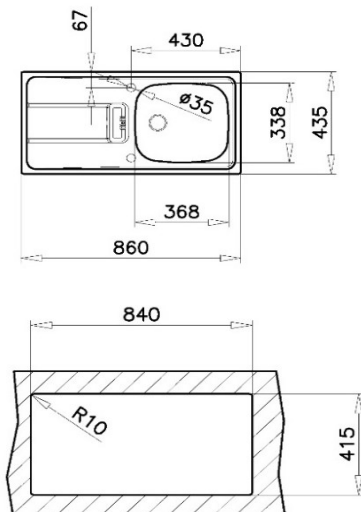

- **Lavaplatos de acero inox. para Empotrar**
- 1 Cubeta + 1 Escurridor
- Profundidad de cubeta de 15 cm.
- Desagüe 3 1/2" con cestilla retenedora
- **Rebalse en el escurridor.**
- Sistema antiruido en cubeta.
- **Modelo Reversible**
- Completo set de instalación
- **Producto diseñado en Alemania.**
- **Producto fabricado en España**

Dimensiones Totales (mm.)

Ancho / Fondo / Alto 860 / 435 / 150

Dimensiones Cubeta (mm.)

Ancho / Fondo / Alto 368 / 338 / 150

Características Generales

Acero Inoxidable 18/10	•
Válvula de 3 1/2"	•
Espesor material (Cubeta / Mesa)	0,55 mm.
Clips de Instalación + Junta Estanqueidad	•
Desague Redondo	-
Desague Manual	-
Caja individual	Encartonado
Rebalse en el escurridor	•

Código Producto

Código Producto 115120045

Código EAN 8434778016499

Datos Embalaje

Peso Bruto (Kg.) -

Medidas Embalaje (An x Al x Fo) cm. -