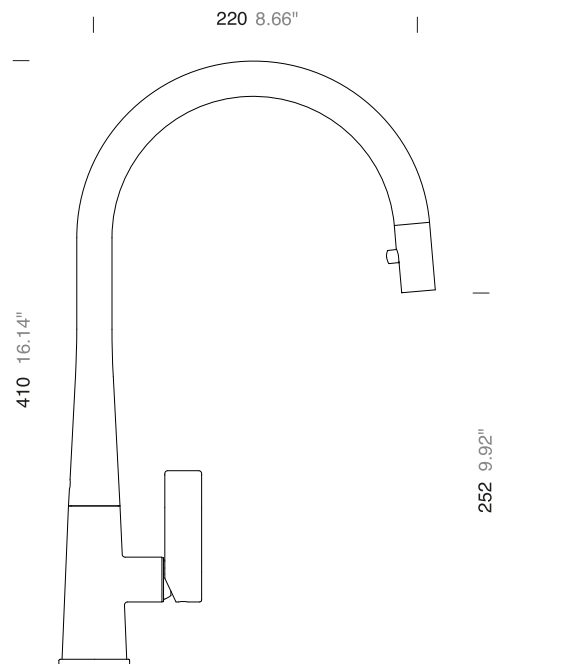

SCHOCK GOTA

Lochbohrung ø 35
Hole 1.37"