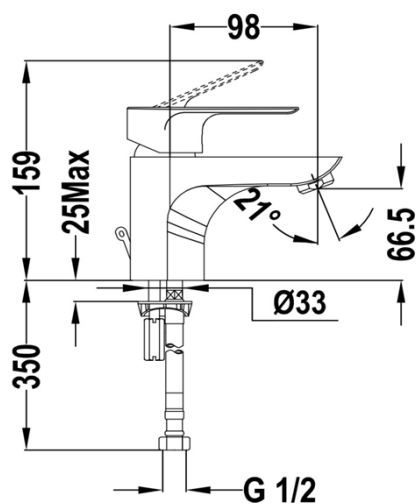

CALVIA Lavabo

Características.

- » Modelo para lavamanos
- » Superficie cromada de aprox. 12,5 micras Niquel-Cromo
- » **Sistema antisalpicaduras y de ahorro de agua (5 L/min)**
- » Aireador anticalcáreo.
- » Cartucho de disco cerámico de 35 mm.
- » Incluye flexibles homologados. (1/2")
- » Cartucho cerámico de elevada resistencia
- » Cartucho cerámico incluye sistema Regulador de caudal y de temperatura.

Diagrama Producto

Código de producto

323460210

Código EAN