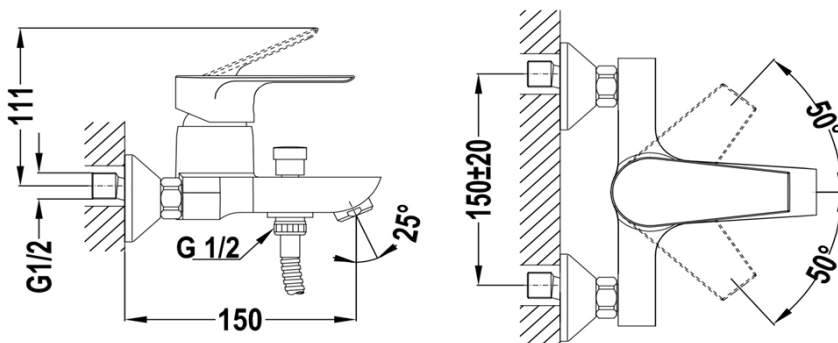

CALVIA Baño-Ducha

Teka
KUCHENTECHNIK

Características.

- » Modelo para Baño-Ducha
- » Superficie cromada de aprox. 12,5 micras Niquel-Cromo
- » Aireador anticalcáreo
- » Equipo de Ducha modelo DUCAL (1 Función)
- » Incluye Flexible de Ducha y soporte para Equipo Ducha
- » Cartucho de disco cerámico de 35 mm.
- » Cartucho cerámico de elevada resistencia.
- » Cartucho cerámico incluye sistema Regulador de caudal y de temperatura.

Diagrama Producto

Código de producto

271260200

Código EAN