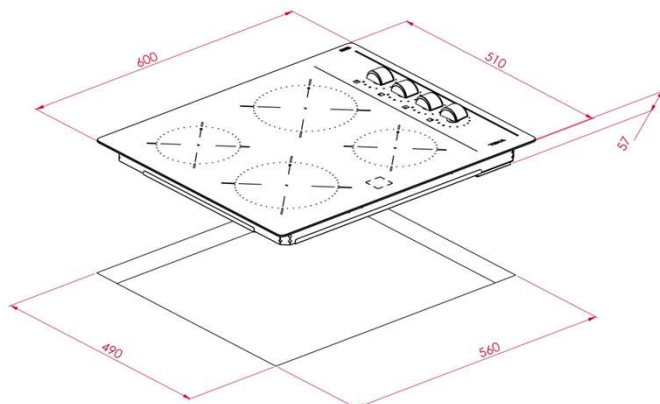

TBC 64000 XFL BK

Cocina encimera vitrocerámica mecánica

TEKA

Las cocinas encimeras vitrocerámicas TEKA son perfectas para el día a día, gracias a que los recipientes están en contacto con la placa y esto hace que la transferencia de calor sea más rápida y eficiente, ya que la mayor parte del calor se centra en el recipiente, evitando pérdidas de calor. El modelo TBC-64000 posee un **Panel mecánico**, para facilitar el uso de personas que no estén familiarizados con los sistemas digitales.

*** Se recomienda solo ollas o recipientes aptos para vitrocerámica, puede buscar este símbolo para saber si el recipiente es adecuado:**

VITROCERÁMICA

- Placa de cocción vitrocerámica
- Cristal vitrocerámico de 4 mm. de espesor
- Borde en Cristal curvo
- Panel de control mecánico
- Indicadores de calor residual
- Elementos calefactores:
- Dos placas de 180 Ø mm. (1.800 W.)
- Dos placas de 145 Ø mm. (1.200 W.)
- Mandos en color negro
- Incluye sistema de Fácil Instalación
- Potencia nominal 6.000 W.

Dimensiones Exteriores (mm.)

Ancho / Fondo / Alto 600 / 510 / 57

Dimensiones Calado Mueble (mm.)

Ancho / Fondo / Alto 560 / 490 / 120

Conexión Eléctrica

Tensión (V.)	220-240
Frecuencia (Hz.)	50/60
Potencia (W.)	6000
Cable de conexión (Largo Cm.)	110
Enchufe	No

Datos Embalaje

Peso Bruto (Kg.)	10 Kg.
Medidas Embalaje (An x Al x Fo) mm.	640 x 120 x 550