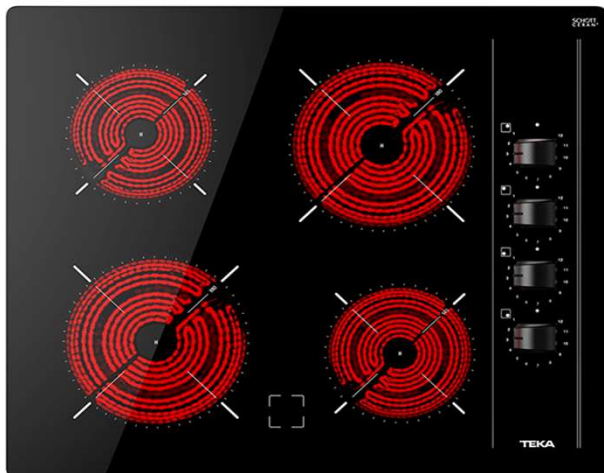

TBC 64000 XFL BK

Cocina encimera vitrocerámica mecánica

TEKA

Las cocinas encimeras vitrocerámicas TEKA son perfectas para el día a día, gracias a que los recipientes están en contacto con la placa y esto hace que la transferencia de calor sea más rápida y eficiente, ya que la mayor parte del calor se centra en el recipiente, evitando pérdidas de calor. El modelo TBC-64000 posee un **Panel mecánico**, para facilitar el uso de personas que no estén familiarizados con los sistemas digitales.

*** Se recomienda solo ollas o recipientes aptos para vitrocerámica, puede buscar este símbolo para saber si el recipiente es adecuado:**

VITROCERÁMICA

- Placa de cocción vitrocerámica
- Cristal vitrocerámico de 4 mm. de espesor
- Borde en Cristal curvo
- Panel de control mecánico
- Indicadores de calor residual
- Elementos calefactores:
- Dos placas de 180 Ø mm. (1.800 W.)
- Dos placas de 145 Ø mm. (1.200 W.)
- Mandos en color negro
- Incluye sistema de Fácil Instalación
- Potencia nominal 6.000 W.

Elementos Calefactores

Doble circuito High light Ø 180/210, 1.400/2.000 W -	-
Doble circuito High light Ø 120/210, 700/2.100 W -	-
Doble circuito High light Ø 120/180, 700/1.700 W -	-
High light Ø 210, 2.100 W -	-
High light Ø 180, 1.800 W 2	2
High light Ø 160, 1.500 W -	-
High light Ø 145, 1.200 W 2	2
Rápida Ø 180, 1.700 W -	-
Rápida Ø 145, 1.200 W -	-
Elemento calefactor grill 200x235/2.500 W -	-

Prestaciones

Touch control	-
Programador tiempo de cocción	-
Panel Mecánico	•
Función Power	-
Función Stop & Go	-

Sistema de Seguridad

Alarma acústica	-
Bloqueo de seguridad panel	-

Código Producto

Código Producto	112550009
Código EAN	8434778014501