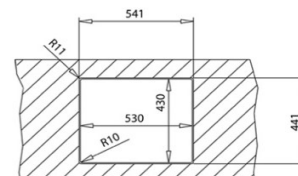

■ Lavaplatos para instalación en 3 formas diferentes **Empotrada, Bajo encimera o Enrasado**, además posee un tratamiento **PureClean que proporciona una superficie que repele el agua.**

Nuestro nuevo tratamiento **PureClean** proporciona una superficie limpia y seca evitando la proliferación de bacterias en nuestro fregadero. Además del beneficio antiséptico del acero inoxidable, con este recubrimiento arrastramos la cal, la suciedad y todas las partículas que antes se quedaban en nuestro lavaplatos consiguiendo un producto más limpio e higiénico.

Por otra parte el acabado SoftTexture proporciona una

- Lavaplatos de Acero Inoxidable 18/10 (304)
- Acabado Textura suave (Tratamiento Antihuella)
- 1 Cubeta
- Profundidad de cubeta de 20 cm.
- Tratamiento con **PureClean** (Repele el Agua)
- Desague 3 1/2" con cestilla retenedora
- Desague con Tapa decorativa cuadrada
- **Espesor de material 1,0 mm.**
- Producto incluye sifón
- Rebalse Cuadrado con tapa decorativa
- Incluye Kits de instalación 2 diferentes opciones
- **Producto Fabricado en España**

Dimensiones Totales (mm.)

Ancho / Fondo / Alto 540 / 440 / 200

Dimensiones Cubeta (mm.)

Ancho / Fondo / Alto 500 / 400 / 200

Características Generales

Material Tegrante +	-
Válvula Automática de 3 1/2" Con Rebalse	-
Espesor material (Cubeta / Mesa)	1,0 mm.
Clips de Instalación	•
Desague Redondo	-
Desague Manual	•
Caja individual	•

Garantía

De Por vida (*)

Código Producto

Código Producto	115000046
Código EAN	8434778015539

Datos Embalaje

Peso Bruto (Kg.)	5,5
Medidas Embalaje (An x Al x Fo) cm.	58,8 x 22,8 x 56,4

Diagrama:

Enrasado