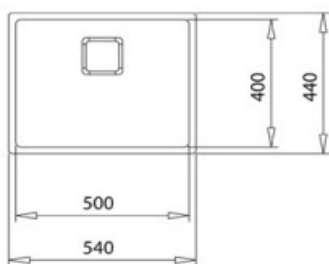

Dimensiones Totales (mm.)

Ancho / Fondo / Alto 540 / 440 / 200

Dimensiones Cubeta (mm.)

Ancho / Fondo / Alto 500 / 400 / 200

Características Generales

Material Tegrante +	-
Válvula Automática de 3 1/2" Con Rebalse	-
Espesor material (Cubeta / Mesa)	1,0 mm.
Clips de Instalación	•
Desague Redondo	-
Desague Manual	•
Caja individual	•

Garantía

De Por vida (*)

Código Producto

Código Producto	115000046
Código EAN	8434778015539

Datos Embalaje

Peso Bruto (Kg.)	5,5
Medidas Embalaje (An x Al x Fo) cm.	58,8 x 22,8 x 56,4

Diagrama:

Encastre