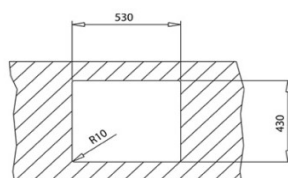

Dimensiones Totales (mm.)

Ancho / Fondo / Alto 540 / 440 / 200

Dimensiones Cubeta (mm.)

Ancho / Fondo / Alto 500 / 400 / 200

Características Generales

Material Tegrante +	-
Válvula Automática de 3 1/2" Con Rebalse	-
Espesor material (Cubeta / Mesa)	1,0 mm.
Clips de Instalación	•
Desague Redondo	-
Desague Manual	•
Caja individual	•

Garantía

De Por vida (*)

Código Producto

Código Producto	115000046
Código EAN	8434778015539

Datos Embalaje

Peso Bruto (Kg.)	5,5
Medidas Embalaje (An x Al x Fo) cm.	58,8 x 22,8 x 56,4

Diagrama:

Encastre