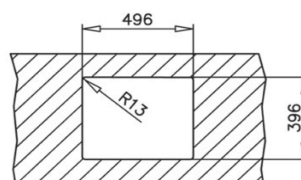

Dimensiones Totales (mm.)

Ancho / Fondo / Alto 540 / 440 / 200

Dimensiones Cubeta (mm.)

Ancho / Fondo / Alto 500 / 400 / 200

Características Generales

Material Tegrante +	-
Válvula Automática de 3 1/2" Con Rebalse	-
Espesor material (Cubeta / Mesa)	1,0 mm.
Clips de Instalación	•
Desague Redondo	-
Desague Manual	•
Caja individual	•

Garantía

De Por vida (*)

Código Producto

Código Producto	115000046
Código EAN	8434778015539

Datos Embalaje

Peso Bruto (Kg.)	5,5
Medidas Embalaje (An x Al x Fo) cm.	58,8 x 22,8 x 56,4

Diagrama:

Encastre