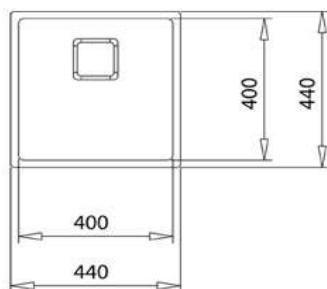

Dimensiones Totales (mm.)

Ancho / Fondo / Alto 440 / 440 / 200

Dimensiones Cubeta (mm.)

Ancho / Fondo / Alto 400 / 400 / 200

Características Generales

Material Tegrante +	-
Válvula Automática de 3 1/2" Con Rebalse	-
Espesor material (Cubeta / Mesa)	1,0 mm.
Clips de Instalación	•
Desague Redondo	-
Desague Manual	•
Caja individual	•

Garantía

De Por vida (*)

Código Producto

Código Producto	115000053
Código EAN	8434778018677

Datos Embalaje

Peso Bruto (Kg.)	4,3
Medidas Embalaje (An x Al x Fo) cm.	48,8 x 22,8 x 50,4

Diagrama:

Encastre