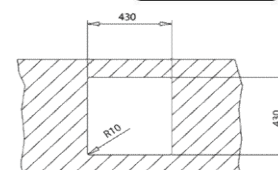

■ Lavaplatos para instalación en 3 formas diferentes **Empotrada, Bajo encimera o Enrasado**, además posee un tratamiento **PureClean que proporciona una superficie que repele el agua.**

Nuestro nuevo tratamiento **PureClean** proporciona una superficie limpia y seca evitando la proliferación de bacterias en nuestro fregadero. Además del beneficio antiséptico del acero inoxidable, con este recubrimiento arrastramos la cal, la suciedad y todas las partículas que antes se quedaban en nuestro lavaplatos consiguiendo un producto más limpio e higiénico.

Por otra parte el acabado SoftTexture proporciona una

- **Lavaplatos de Acero Inoxidable 18/10 (304)**
- **Acabado Textura suave (Tratamiento Antihuella)**
- 1 Cubeta
- Profundidad de cubeta de 20 cm.
- Tratamiento con **PureClean** (Repele el Agua)
- Desague 3 1/2" con cestilla retenedora
- Desague con Tapa decorativa cuadrada
- **Espesor de material 1,0 mm.**
- Producto incluye sifón
- Rebalse Cuadrado con tapa decorativa
- Incluye Kits de instalación 2 diferentes opciones
- **Producto Fabricado en España**

Dimensiones Totales (mm.)

Ancho / Fondo / Alto 440 / 440 / 200

Dimensiones Cubeta (mm.)

Ancho / Fondo / Alto 400 / 400 / 200

Características Generales

Material Tegrante +	-
Válvula Automática de 3 1/2" Con Rebalse	-
Espesor material (Cubeta / Mesa)	1,0 mm.
Clips de Instalación	•
Desague Redondo	-
Desague Manual	•
Caja individual	•

Garantía

De Por vida (*)

Código Producto

Código Producto	115000053
Código EAN	8434778018677

Datos Embalaje

Peso Bruto (Kg.)	4,3
Medidas Embalaje (An x Al x Fo) cm.	48,8 x 22,8 x 50,4

Diagrama:

Enrasado