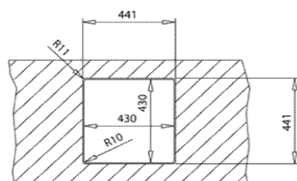

Dimensiones Totales (mm.)

Ancho / Fondo / Alto 440 / 440 / 200

Dimensiones Cubeta (mm.)

Ancho / Fondo / Alto 400 / 400 / 200

Características Generales

Material Tegrante +	-
Válvula Automática de 3 1/2" Con Rebalse	-
Espesor material (Cubeta / Mesa)	1,0 mm.
Clips de Instalación	•
Desague Redondo	-
Desague Manual	•
Caja individual	•

Garantía

De Por vida (*)

Código Producto

Código Producto	115000053
Código EAN	8434778018677

Datos Embalaje

Peso Bruto (Kg.)	4,3
Medidas Embalaje (An x Al x Fo) cm.	48,8 x 22,8 x 50,4

Diagrama:

Encastre