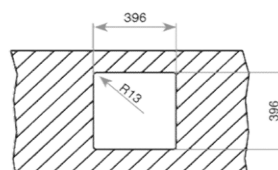

Dimensiones Totales (mm.)

Ancho / Fondo / Alto 440 / 440 / 200

Dimensiones Cubeta (mm.)

Ancho / Fondo / Alto 400 / 400 / 200

Características Generales

Material Tegrante +	-
Válvula Automática de 3 1/2" Con Rebalse	-
Espesor material (Cubeta / Mesa)	1,0 mm.
Clips de Instalación	•
Desague Redondo	-
Desague Manual	•
Caja individual	•

Garantía

De Por vida (*)

Código Producto

Código Producto	115000053
Código EAN	8434778018677

Datos Embalaje

Peso Bruto (Kg.)	4,3
Medidas Embalaje (An x Al x Fo) cm.	48,8 x 22,8 x 50,4

Diagrama:

Encastre