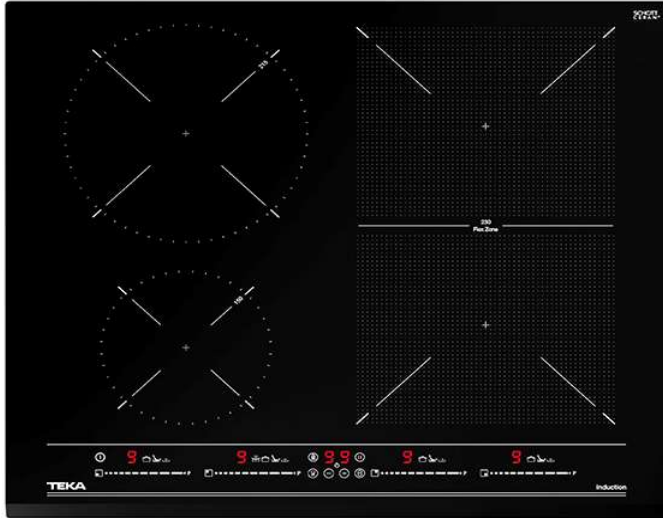

IZF 64440 MSP BK

Encimera inducción

TEKA

- **Encimera Inducción**
- Touch Control Multislider
- **Programador de cocinado**
- **Cristal negro Schott-Ceran**
- **9 Niveles de potencia**
- 4 zonas de cocinado (+ 1 Combinadas)
- **2 zonas integrables / Función Flex.**
- Funciones de acceso directo:
 - **Mantención Hervir , A fuego Lento, Derretir, Stop & Go, Función combinada Flex.**
- **Función Power Plus**
- Indicador de calor residual
- Bloqueo de seguridad panel
- Desconexión automática de seguridad
- **Sistema fácil instalación**
- **Potencia Nominal Máxima: 7.200W**

Datos técnicos:

Potencia W.	7.200
Voltaje V.	220-240
Frecuencia Hz.	50/60
Cable Conexión Tri-fásica	-
Dimensiones Producto (mm.) (An x Fo x Al)	600 x 510 x 50

Prestaciones

Programador - Touch Control Multi Slider	•
Optimizador de recipientes	•
Terminación frontal	Biselada
Programador independiente cada plato	•
Indicador de calor residual	•
Bloqueo del panel	•

Placas / Quemadores

1 Inducción	Ø 215 mm.	2.100 - 3.000 W.
1 Inducción	Ø 150 mm.	1.200 - 3.000 W.
2 Inducción	235 x 188 mm.	1.750 - 2.200 W.

Certificación (Chile)

E-013-01-122618

Código de producto

112510019