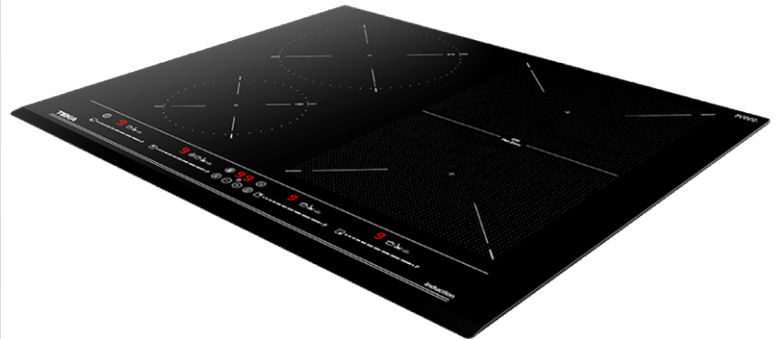

IZF 64440 MSP BK

Encimera inducción

TEKA

- **Encimera Inducción**
- Touch Control Multislider
- **Programador de cocinado**
- **Cristal negro Schott-Ceran**
- **9 Niveles de potencia**
- 4 zonas de cocinado (+ 1 Combinadas)
- **2 zonas integrables / Función Flex.**
- Funciones de acceso directo:
 - **Mantención Hervir , A fuego Lento, Derretir, Stop & Go, Función combinada Flex.**
- **Función Power Plus**
- Indicador de calor residual
- Bloqueo de seguridad panel
- Desconexión automática de seguridad
- **Sistema fácil instalación**
- **Potencia Nominal Máxima: 7.200W**

Datos técnicos:

Potencia W.	7.200
Voltaje V.	220-240
Frecuencia Hz.	50/60
Cable Conexión Tri-fásica	-
Dimensiones Producto (mm.) (An x Fo x Al)	600 x 510 x 50

Prestaciones

Programador - Touch Control Multi Slider	•
Optimizador de recipientes	•
Terminación frontal	Biselada
Programador independiente cada plato	•
Indicador de calor residual	•
Bloqueo del panel	•

Placas / Quemadores

1 Inducción	Ø 215 mm.	2.100 - 3.000 W.
1 Inducción	Ø 150 mm.	1.200 - 3.000 W.
2 Inducción	235 x 188 mm.	1.750 - 2.200 W.

Certificación (Chile)

E-013-01-122618

Código de producto

112510019