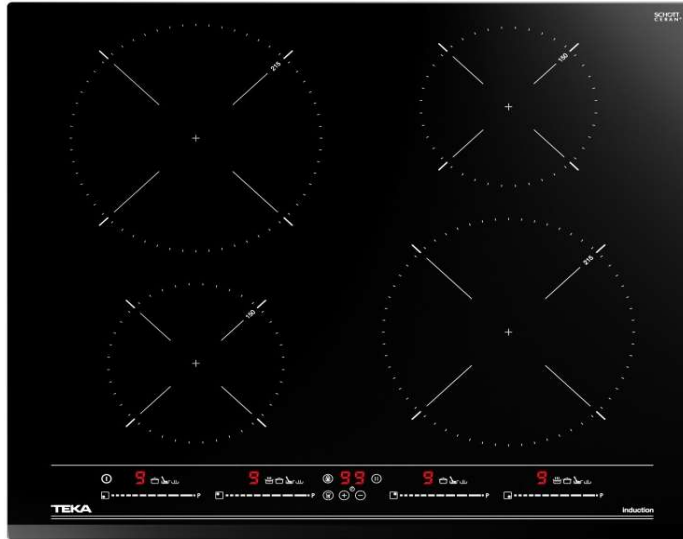

IZC 64320 BK MSP

Encimera inducción

TEKA

- **Encimera Inducción**
- Touch Control Multislider
- **Programador de cocinado**
- **Cristal negro Schott-Ceran**
- **9 Niveles de potencia**
- Terminación de frente biselada
- 4 zonas de cocinado
2 Zonas de Ø 185 mm. + 2 Zonas Ø 150 mm.
- Funciones de acceso directo:
Mantención, A fuego Lento, Derretir, Stop & Go
- **Función Power Plus**
- Indicador de calor residual
- Bloqueo de seguridad panel
- Desconexión automática de seguridad
- **Sistema fácil instalación**
- **Potencia Nominal Máxima: 9.200W**

Datos técnicos:

Potencia W.	9.200
Voltaje V.	220-240
Frecuencia Hz.	50/60
Cable Conexión Tri-fásica	-
Dimensiones Producto (mm.) (An x Fo x Al)	600 x 510 x 50

Prestaciones

Programador - Touch Control Multi Slider	•
Optimizador de recipientes	•
Terminación frontal	Biselada
Programador independiente cada plato	•
Indicador de calor residual	•
Bloqueo del panel	•

Funciones / placas:

Quick Boiling / Hervir y mantener	-
Simmering / A fuego Lento	•
Melting / Derretir	•
Keep Warm / Mantener calor	•
Stop & Go / Pausa y Continuar	•
Flex / Uso 2 Placas combinadas	-
Direct Sense	-

Placas / Quemadores

2 Inducción	Ø 185 mm.	2.100 - 3.000 W.
2 Inducción	Ø 150 mm.	1.200 - 1.600 W.

Certificación (Chile)

E-013-01-119454

Código de producto

112510017

Código EAN

8434778011784