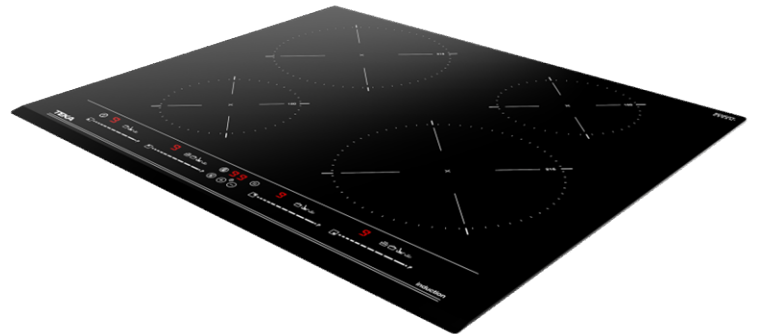

IZC 64320 BK MSP

Encimera inducción

TEKA

- **Encimera Inducción**
- Touch Control Multislider
- **Programador de cocinado**
- **Cristal negro Schott-Ceran**
- **9 Niveles de potencia**
- Terminación de frente biselada
- 4 zonas de cocinado
2 Zonas de Ø 185 mm. + 2 Zonas Ø 150 mm.
- Funciones de acceso directo:
Mantención, A fuego Lento, Derretir, Stop & Go
- **Función Power Plus**
- Indicador de calor residual
- Bloqueo de seguridad panel
- Desconexión automática de seguridad
- **Sistema fácil instalación**
- **Potencia Nominal Máxima: 9.200W**

Datos técnicos:

Potencia W.	9.200
Voltaje V.	220-240
Frecuencia Hz.	50/60
Cable Conexión Tri-fásica	-
Dimensiones Producto (mm.) (An x Fo x Al)	600 x 510 x 50

Prestaciones

Programador - Touch Control Multi Slider	•
Optimizador de recipientes	•
Terminación frontal	Biselada
Programador independiente cada plato	•
Indicador de calor residual	•
Bloqueo del panel	•