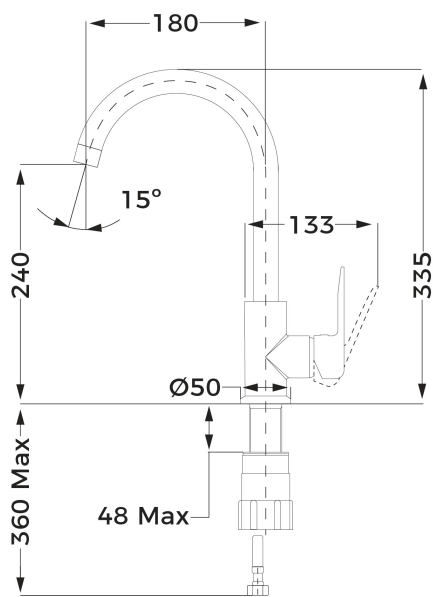

Aireador
Antical

Fácil
Instalación

Caño
Giratorio

REFERENCIA

REF: 53915620N

EAN: 8421152108673

CARACTERÍSTICAS

Grifo de cocina
 Monomando Lavaplatos de caño alto
 Caño giratorio 360 °
 Aireador anticalcáreo
 Cartucho de discos cerámicos de alta resistencia
 Control de temperatura de alta precisión
 Mayor sensibilidad de manejo con movimientos más suaves
 Sistema de instalación fácil y rápida Easy Fix
 Flexibles de alimentación de 1/2" (con adaptador)

DIMENSIONES

Altura del producto (mm): 335

Anchura del producto (mm): 0,5

Profundidad del producto (mm): 180

Peso neto (kg): 1

COLOR

53915620N Negro