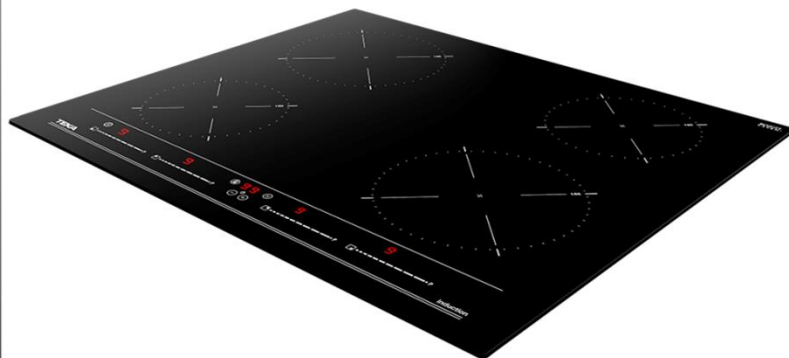

IBC 64010 BK MSS

Encimera inducción

TEKA

- **Encimera Inducción**
- Touch Control Multislíder
- **Programador de cocinado**
- **Cristal cerámico negro Schott-Ceran de 4 mm.**
- **9 Niveles de potencia**
- Terminación de cristal redondeado
- 4 zonas de cocinado
2 Zonas de Ø 185 mm. + 2 Zonas Ø 150 mm.
- Funciones de acceso directo:
Power Plus, Stop & Go, Mute.
- **Función Power Plus** (Potencia extra inicio cocción)
- Indicador de calor residual
- Bloqueo de seguridad panel
- Desconexión automática de seguridad
- **Sistema fácil instalación**
- **Potencia Nominal Máxima: 7.200W**

3

3 AÑOS DE GARANTÍA

Datos técnicos:

Potencia W.	7.200
Voltaje V.	220-240
Frecuencia Hz.	50/60
Cable Conexión Tri-fásica	-
Dimensiones Producto (mm.) (An x Fo x Al)	600 x 510 x 50

Prestaciones

Programador - Touch Control Multi Slider	•
Optimizador de recipientes	•
Terminación frontal	Cristal redondeado
Programador independiente cada plato	•
Indicador de calor residual	•
Bloqueo del panel	•