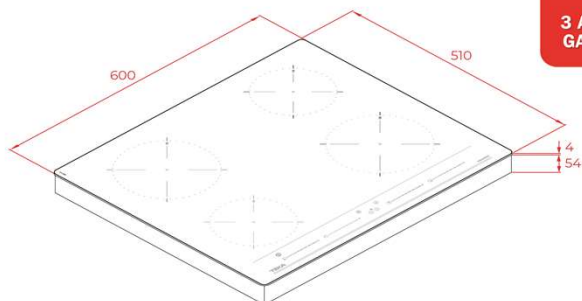

IBC 64010 BK MSS

Encimera inducción

TEKA

- **Encimera Inducción**
- Touch Control Multislíder
- **Programador de cocinado**
- **Cristal cerámico negro Schott-Ceran de 4 mm.**
- **9 Niveles de potencia**
- Terminación de cristal redondeado
- 4 zonas de cocinado
2 Zonas de Ø 185 mm. + 2 Zonas Ø 150 mm.
- Funciones de acceso directo:
Power Plus, Stop & Go, Mute.
- **Función Power Plus** (Potencia extra inicio cocción)
- Indicador de calor residual
- Bloqueo de seguridad panel
- Desconexión automática de seguridad
- **Sistema fácil instalación**
- **Potencia Nominal Máxima: 7.200W**

3

3 AÑOS DE GARANTÍA

Datos técnicos:

Potencia W.	7.200
Voltaje V.	220-240
Frecuencia Hz.	50/60
Cable Conexión Tri-fásica	-
Dimensiones Producto (mm.) (An x Fo x Al)	600 x 510 x 50

Prestaciones

Programador - Touch Control Multi Slider	•
Optimizador de recipientes	•
Terminación frontal	Cristal redondeado
Programador independiente cada plato	•
Indicador de calor residual	•
Bloqueo del panel	•

Placas / Quemadores

2 Inducción	Ø 185 mm.	1.700 - 2.100 W.
2 Inducción	Ø 150 mm.	1.200 - 1.500 W.

Certificación (Chile)

TBA

Código de producto

112520012

Código EAN

8434778011807

País de fabricación

Turquía

Peso Bruto(Kg.)

12

Medidas de embalaje (Al x An x Fo) Cm.

10,3 x 65,9 x 55,3