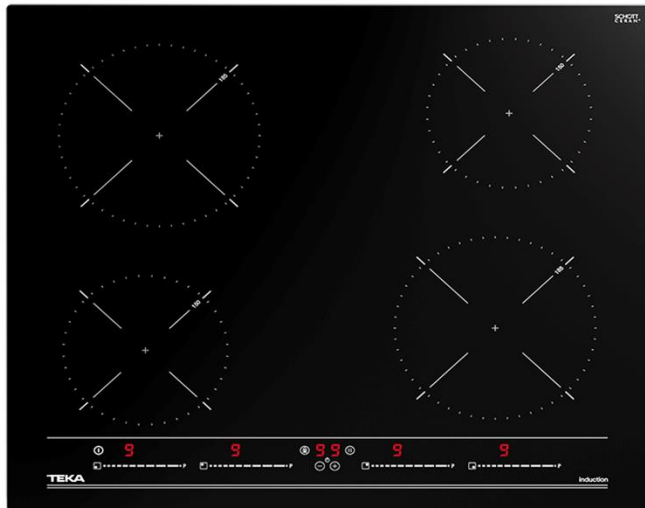

IBC 64010 BK MSS

Encimera inducción

TEKA

- **Encimera Inducción**
- Touch Control Multislíder
- **Programador de cocinado**
- **Cristal cerámico negro Schott-Ceran de 4 mm.**
- **9 Niveles de potencia**
- Terminación de cristal redondeado
- 4 zonas de cocinado
2 Zonas de Ø 185 mm. + 2 Zonas Ø 150 mm.
- Funciones de acceso directo:
Power Plus, Stop & Go, Mute.
- **Función Power Plus** (Potencia extra inicio cocción)
- Indicador de calor residual
- Bloqueo de seguridad panel
- Desconexión automática de seguridad
- **Sistema fácil instalación**
- **Potencia Nominal Máxima: 7.200W**

3

3 AÑOS DE GARANTÍA

Datos técnicos:

Potencia W.	7.200
Voltaje V.	220-240
Frecuencia Hz.	50/60
Cable Conexión Tri-fásica	-
Dimensiones Producto (mm.) (An x Fo x Al)	600 x 510 x 50

Prestaciones

Programador - Touch Control Multi Slider	•
Optimizador de recipientes	•
Terminación frontal	Cristal redondeado
Programador independiente cada plato	•
Indicador de calor residual	•
Bloqueo del panel	•

Placas / Quemadores

2 Inducción	Ø 185 mm.	1.700 - 2.100 W.
2 Inducción	Ø 150 mm.	1.200 - 1.500 W.

Certificación (Chile)

TBA

Código de producto

112520012

Código EAN

8434778011807